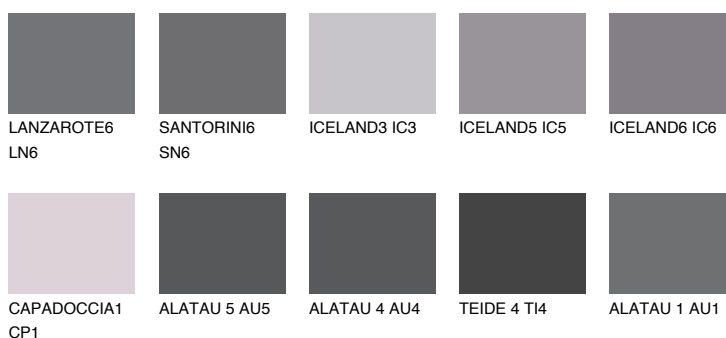

**TEIDE 5 TI5**5% **TSR** 4%

## Doplňkovou barvami

### Odstíny Intense

Více informací o omítkách a barvách naleznete na

[www.ceresit.cz](http://www.ceresit.cz)

\*Prezentované odstíny jsou součástí aktuální palety fasádních omítek a barev nabízené značkou Ceresit. Berte prosím na vědomí, že se barvy v originální podobě mohou lišit od barev zobrazených na monitoru. Elektronická a tištěná podoba vzorníku není považována za plně spolehlivou prezentaci. Doporučujeme proto vybrané barvy porovnat se skutečnými vzorkovnicí.