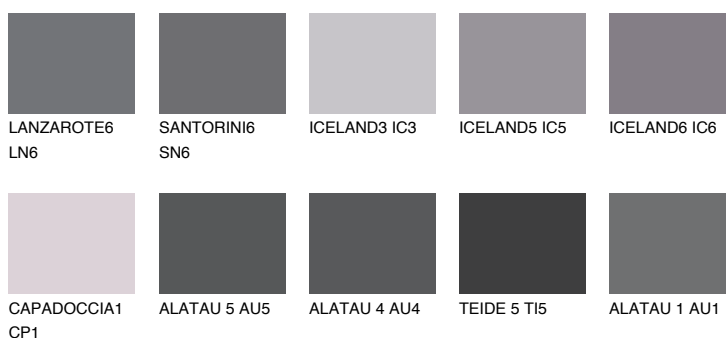

**TEIDE 4 TI4**6% **TSR** 5%**Doplňkovou barvami****ODSTÍNY CON****Odstíny Intense**

Více informací o omítkách a barvách naleznete na

www.ceresit.cz

*Prezentované odstíny jsou součástí aktuální palety fasádních omítek a barev nabízené značkou Ceresit. Berte prosím na vědomí, že se barvy v originální podobě mohou lišit od barev zobrazených na monitoru. Elektronická a tištěná podoba vzorníku není považována za plně spolehlivou prezentaci. Doporučujeme proto vybrané barvy porovnat se skutečnými vzorkovnicí.