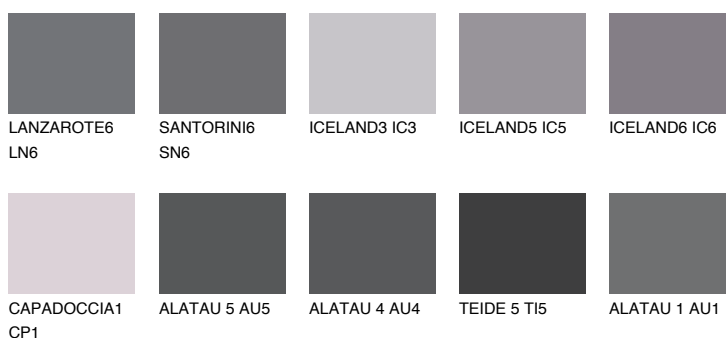

TEIDE 4 TI4

6% TSR 5%

Doplňkovou barvami

ODSTÍNY CON

Odstíny Intense

Více informací o omítkách a barvách naleznete na

www.ceresit.cz

*Prezentované odstíny jsou součástí aktuální palety fasádních omítek a barev nabízené značkou Ceresit. Berte prosím na vědomí, že se barvy v originální podobě mohou lišit od barev zobrazených na monitoru. Elektronická a tištěná podoba vzorníku není považována za plně spolehlivou prezentaci. Doporučujeme proto vybrané barvy porovnat se skutečnými vzorkovnicí.