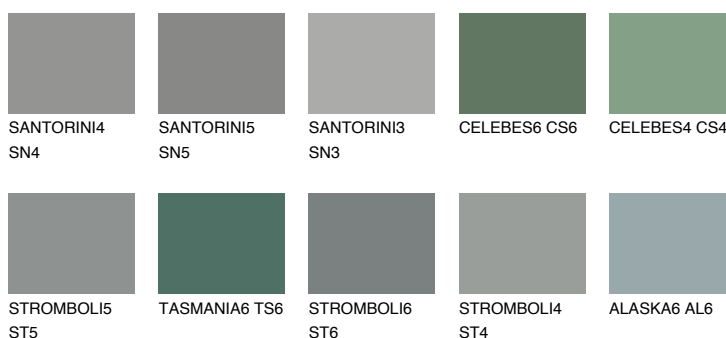

TEIDE 2 TI2

7% **TSR** 6%

Doplňkovou barvami

ODSTÍNY CON

Odstíny Intense

Více informací o omítkách a barvách naleznete na

www.ceresit.cz

*Prezentované odstíny jsou součástí aktuální palety fasádních omítek a barev nabízené značkou Ceresit. Berte prosím na vědomí, že se barvy v originální podobě mohou lišit od barev zobrazených na monitoru. Elektronická a tištěná podoba vzorníku není považována za plně spolehlivou prezentaci. Doporučujeme proto vybrané barvy porovnat se skutečnými vzorkovnicí.