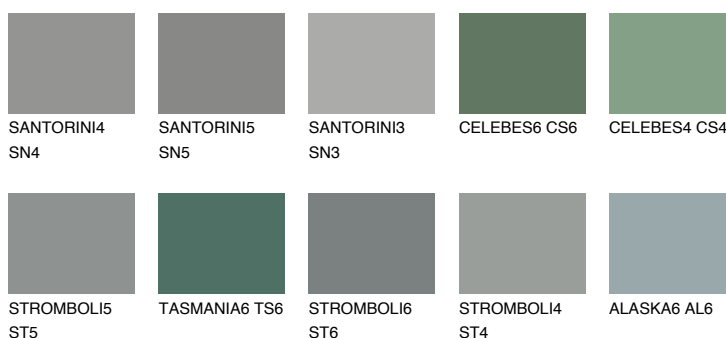

**TEIDE 2 TI2**7% **TSR** 6%**Doplňkovou barvami****ODSTÍNY CON****Odstíny Intense**

Více informací o omítkách a barvách naleznete na  
[www.ceresit.cz](http://www.ceresit.cz)

\*Prezentované odstíny jsou součástí aktuální palety fasádních omítek a barev nabízené značkou Ceresit. Berte prosím na vědomí, že se barvy v originální podobě mohou lišit od barev zobrazených na monitoru. Elektronická a tištěná podoba vzorníku není považována za plně spolehlivou prezentaci. Doporučujeme proto vybrané barvy porovnat se skutečnými vzorkovnicí.