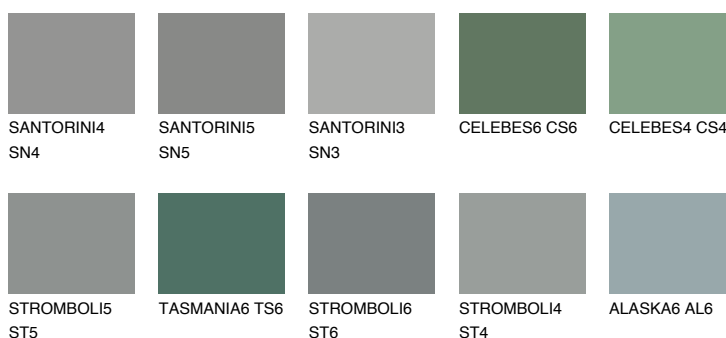

TEIDE 2 TI2

7% **TSR** 6%

Doplňkovou barvami

ODSTÍNY CON

Odstíny Intense

Více informací o omítkách a barvách naleznete na
www.ceresit.cz

*Prezentované odstíny jsou součástí aktuální palety fasádních omítek a barev nabízené značkou Ceresit. Berte prosím na vědomí, že se barvy v originální podobě mohou lišit od barev zobrazených na monitoru. Elektronická a tištěná podoba vzorníku není považována za plně spolehlivou prezentaci. Doporučujeme proto vybrané barvy porovnat se skutečnými vzorkovnicí.