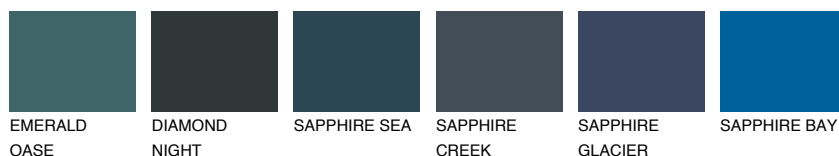

TEIDE 2 TI2

7% **TSR** 6%

Doplňkovou barvami

ODSTÍNY CON

Odstíny Intense

Více informací o omítkách a barvách naleznete na
www.ceresit.cz

*Prezentované odstíny jsou součástí aktuální palety fasádních omítek a barev nabízené značkou Ceresit. Berte prosím na vědomí, že se barvy v originální podobě mohou lišit od barev zobrazených na monitoru. Elektronická a tištěná podoba vzorníku není považována za plně spolehlivou prezentaci. Doporučujeme proto vybrané barvy porovnat se skutečnými vzorkovnicí.