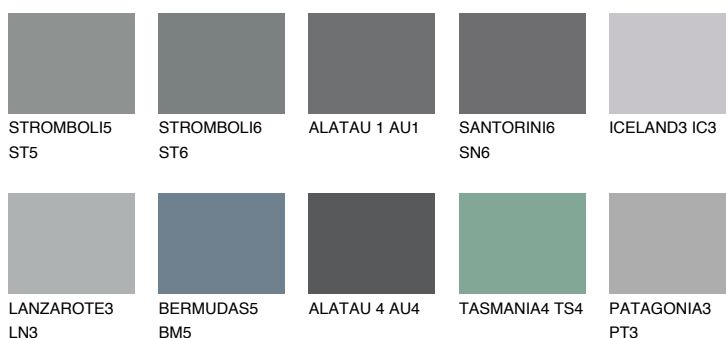

ALATAU 6 AU6

9% TSR 9%

Doplňkovou barvami

ODSTÍNY CON

Odstíny Intense

Více informací o omítkách a barvách naleznete na

www.ceresit.cz

*Prezentované odstíny jsou součástí aktuální palety fasádních omítek a barev nabízené značkou Ceresit. Berte prosím na vědomí, že se barvy v originální podobě mohou lišit od barev zobrazených na monitoru. Elektronická a tištěná podoba vzorníku není považována za plně spolehlivou prezentaci. Doporučujeme proto vybrané barvy porovnat se skutečnými vzorkovnicí.