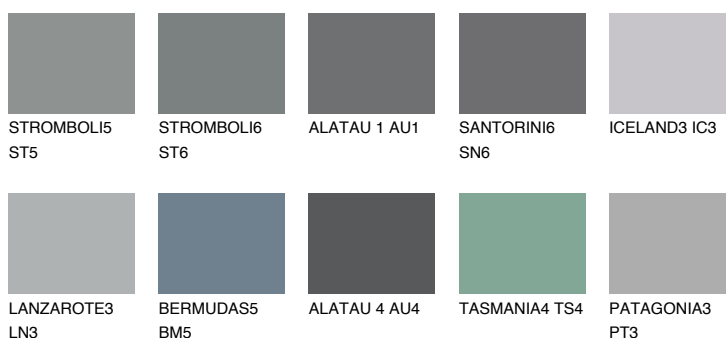

**ALATAU 6 AU6**9% **TSR** 9%**Doplňkovou barvami****ODSTÍNY CON****Odstíny Intense**

Více informací o omítkách a barvách naleznete na

www.ceresit.cz

*Prezentované odstíny jsou součástí aktuální palety fasádních omítek a barev nabízené značkou Ceresit. Berte prosím na vědomí, že se barvy v originální podobě mohou lišit od barev zobrazených na monitoru. Elektronická a tištěná podoba vzorníku není považována za plně spolehlivou prezentaci. Doporučujeme proto vybrané barvy porovnat se skutečnými vzorkovnicí.