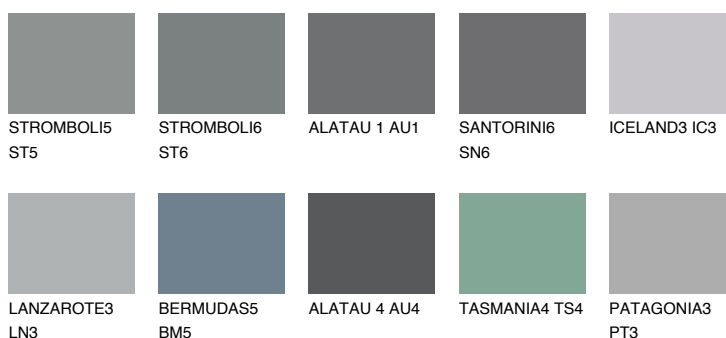

**ALATAU 6 AU6**9% **TSR** 9%**Doplňkovou barvami****ODSTÍNY CON****Odstíny Intense**

Více informací o omítkách a barvách naleznete na

[www.ceresit.cz](http://www.ceresit.cz)

\*Prezentované odstíny jsou součástí aktuální palety fasádních omítek a barev nabízené značkou Ceresit. Berte prosím na vědomí, že se barvy v originální podobě mohou lišit od barev zobrazených na monitoru. Elektronická a tištěná podoba vzorníku není považována za plně spolehlivou prezentaci. Doporučujeme proto vybrané barvy porovnat se skutečnými vzorkovnicí.