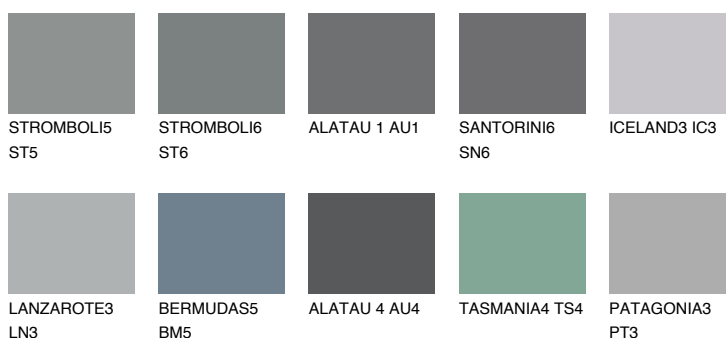

## ALATAU 6 AU6

9% TSR 9%

### Doplňkovou barvami

#### Odstíny Intense

Více informací o omítkách a barvách naleznete na

[www.ceresit.cz](http://www.ceresit.cz)

\*Prezentované odstíny jsou součástí aktuální palety fasádních omítek a barev nabízené značkou Ceresit. Berte prosím na vědomí, že se barvy v originální podobě mohou lišit od barev zobrazených na monitoru. Elektronická a tištěná podoba vzorníku není považována za plně spolehlivou prezentaci. Doporučujeme proto vybrané barvy porovnat se skutečnými vzorkovnicí.