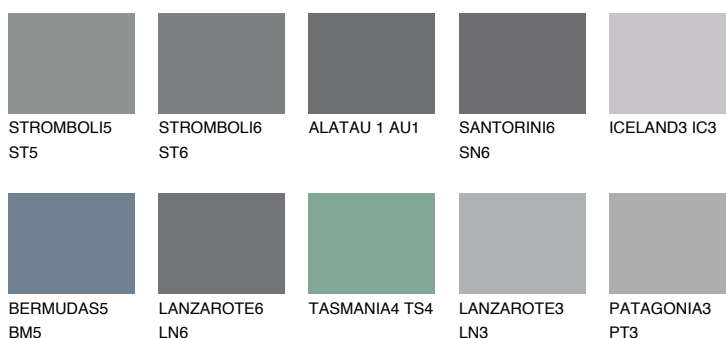

ALATAU 5 AU5

☀️ 10% **TSR 9%**

Doplňkovou barvami

ODSTÍNY CON

Odstíny Intense

Více informací o omítkách a barvách naleznete na

www.ceresit.cz

*Prezentované odstíny jsou součástí aktuální palety fasádních omítek a barev nabízené značkou Ceresit. Berte prosím na vědomí, že se barvy v originální podobě mohou lišit od barev zobrazených na monitoru. Elektronická a tištěná podoba vzorníku není považována za plně spolehlivou prezentaci. Doporučujeme proto vybrané barvy porovnat se skutečnými vzorkovnicí.