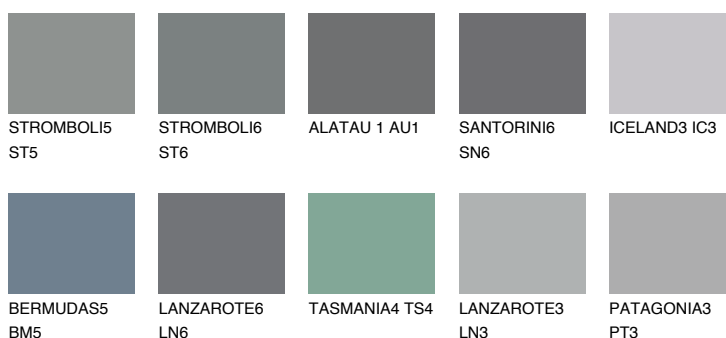

## ALATAU 5 AU5

☀️ 10%    **TSR 9%**

### Doplňkovou barvami

#### Odstíny Intense

Více informací o omítkách a barvách naleznete na

[www.ceresit.cz](http://www.ceresit.cz)

\*Prezentované odstíny jsou součástí aktuální palety fasádních omítek a barev nabízené značkou Ceresit. Berte prosím na vědomí, že se barvy v originální podobě mohou lišit od barev zobrazených na monitoru. Elektronická a tištěná podoba vzorníku není považována za plně spolehlivou prezentaci. Doporučujeme proto vybrané barvy porovnat se skutečnými vzorkovnicí.