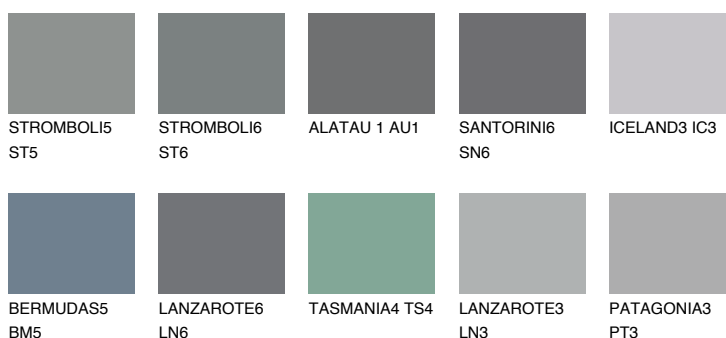

**ALATAU 5 AU5**10% **TSR** 9%**Doplňkovou barvami****ODSTÍNY CON****Odstíny Intense**

Více informací o omítkách a barvách naleznete na

[www.ceresit.cz](http://www.ceresit.cz)

\*Prezentované odstíny jsou součástí aktuální palety fasádních omítek a barev nabízené značkou Ceresit. Berte prosím na vědomí, že se barvy v originální podobě mohou lišit od barev zobrazených na monitoru. Elektronická a tištěná podoba vzorníku není považována za plně spolehlivou prezentaci. Doporučujeme proto vybrané barvy porovnat se skutečnými vzorkovnicí.