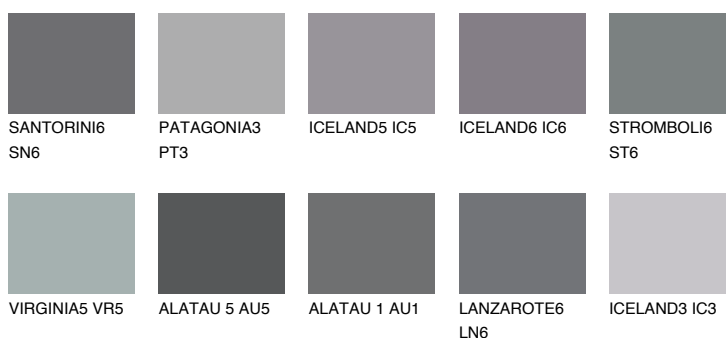

ALATAU 4 AU4☀ 10% **TSR 9%****Doplňkovou barvami****ODSTÍNY CON****Odstíny Intense**

Více informací o omítkách a barvách naleznete na
www.ceresit.cz

*Prezentované odstíny jsou součástí aktuální palety fasádních omítek a barev nabízené značkou Ceresit. Berte prosím na vědomí, že se barvy v originální podobě mohou lišit od barev zobrazených na monitoru. Elektronická a tištěná podoba vzorníku není považována za plně spolehlivou prezentaci. Doporučujeme proto vybrané barvy porovnat se skutečnými vzorkovnicí.