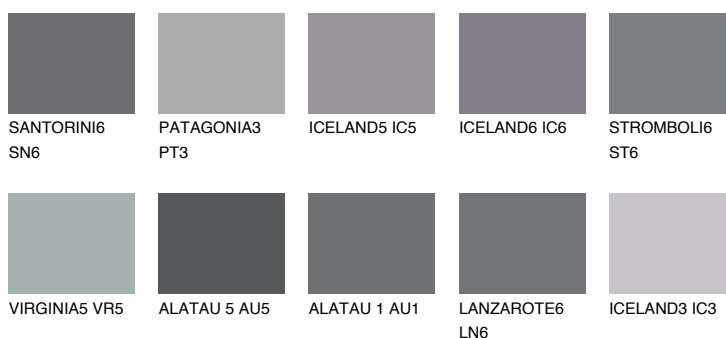

ALATAU 4 AU4

☀️ 10% **TSR 9%**

Doplňkovou barvami

ODSTÍNY CON

Odstíny Intense

Více informací o omítkách a barvách naleznete na
www.ceresit.cz

*Prezentované odstíny jsou součástí aktuální palety fasádních omítek a barev nabízené značkou Ceresit. Berte prosím na vědomí, že se barvy v originální podobě mohou lišit od barev zobrazených na monitoru. Elektronická a tištěná podoba vzorníku není považována za plně spolehlivou prezentaci. Doporučujeme proto vybrané barvy porovnat se skutečnými vzorkovnicí.