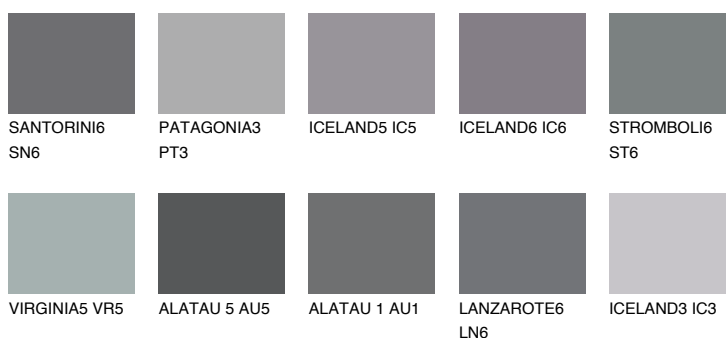

## ALATAU 4 AU4

☀️ 10%    **TSR 9%**

### Doplňkovou barvami

#### Odstíny Intense

Více informací o omítkách a barvách naleznete na  
[www.ceresit.cz](http://www.ceresit.cz)

\*Prezentované odstíny jsou součástí aktuální palety fasádních omítek a barev nabízené značkou Ceresit. Berte prosím na vědomí, že se barvy v originální podobě mohou lišit od barev zobrazených na monitoru. Elektronická a tištěná podoba vzorníku není považována za plně spolehlivou prezentaci. Doporučujeme proto vybrané barvy porovnat se skutečnými vzorkovnicí.