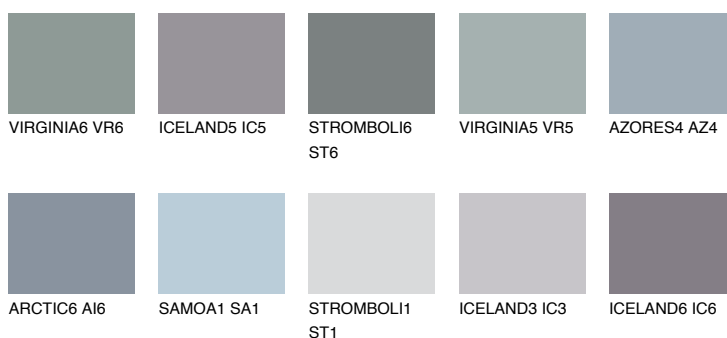

ALATAU 3 AU3☀ 11% **TSR 10%****Doplňkovou barvami****ODSTÍNY CON****Odstíny Intense**

Více informací o omítkách a barvách naleznete na
www.ceresit.cz

*Prezentované odstíny jsou součástí aktuální palety fasádních omítek a barev nabízené značkou Ceresit. Berte prosím na vědomí, že se barvy v originální podobě mohou lišit od barev zobrazených na monitoru. Elektronická a tištěná podoba vzorníku není považována za plně spolehlivou prezentaci. Doporučujeme proto vybrané barvy porovnat se skutečnými vzorkovnicí.