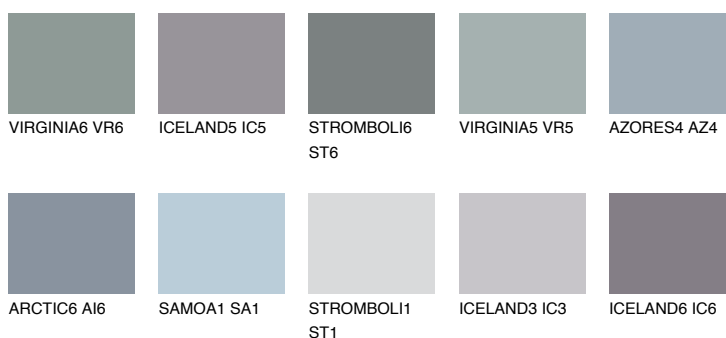

## ALATAU 3 AU3

☀ 11%    **TSR 10%**

### Doplňkovou barvami

#### Odstíny Intense

Více informací o omítkách a barvách naleznete na

[www.ceresit.cz](http://www.ceresit.cz)

\*Prezentované odstíny jsou součástí aktuální palety fasádních omítek a barev nabízené značkou Ceresit. Berte prosím na vědomí, že se barvy v originální podobě mohou lišit od barev zobrazených na monitoru. Elektronická a tištěná podoba vzorníku není považována za plně spolehlivou prezentaci. Doporučujeme proto vybrané barvy porovnat se skutečnými vzorkovnicí.