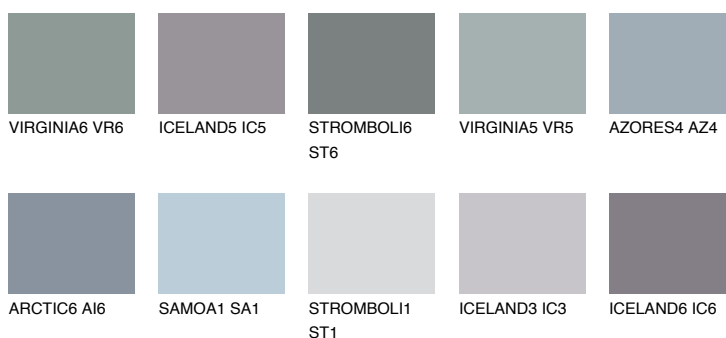

ALATAU 3 AU3

☀ 11% **TSR 10%**

Doplňkovou barvami

ODSTÍNY CON

Odstíny Intense

Více informací o omítkách a barvách naleznete na

www.ceresit.cz

*Prezentované odstíny jsou součástí aktuální palety fasádních omítek a barev nabízené značkou Ceresit. Berte prosím na vědomí, že se barvy v originální podobě mohou lišit od barev zobrazených na monitoru. Elektronická a tištěná podoba vzorníku není považována za plně spolehlivou prezentaci. Doporučujeme proto vybrané barvy porovnat se skutečnými vzorkovnicí.