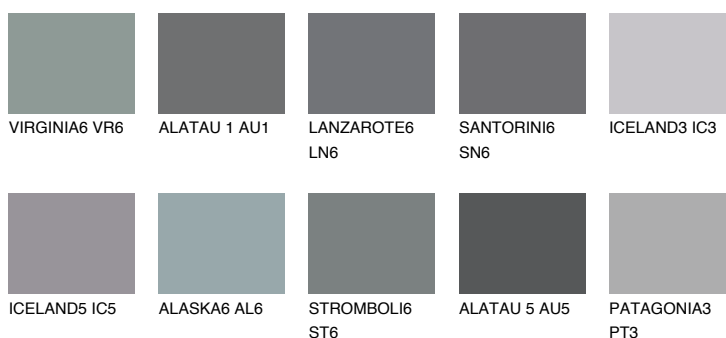

ALATAU 2 AU2

☀️ 15% **TSR** 14%

Doplňkovou barvami

ODSTÍNY CON

Odstíny Intense

Více informací o omítkách a barvách naleznete na

www.ceresit.cz

*Prezentované odstíny jsou součástí aktuální palety fasádních omítek a barev nabízené značkou Ceresit. Berte prosím na vědomí, že se barvy v originální podobě mohou lišit od barev zobrazených na monitoru. Elektronická a tištěná podoba vzorníku není považována za plně spolehlivou prezentaci. Doporučujeme proto vybrané barvy porovnat se skutečnými vzorkovnicí.