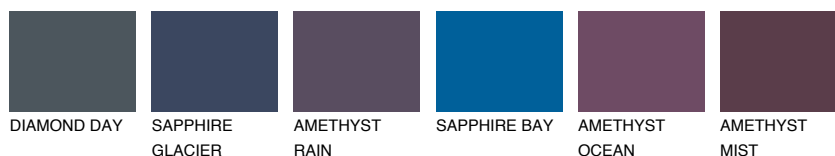

ALATAU 2 AU2

☀️ 15% **TSR** 14%

Doplňkovou barvami

ODSTÍNY CON

Odstíny Intense

Více informací o omítkách a barvách naleznete na

www.ceresit.cz

*Prezentované odstíny jsou součástí aktuální palety fasádních omítek a barev nabízené značkou Ceresit. Berte prosím na vědomí, že se barvy v originální podobě mohou lišit od barev zobrazených na monitoru. Elektronická a tištěná podoba vzorníku není považována za plně spolehlivou prezentaci. Doporučujeme proto vybrané barvy porovnat se skutečnými vzorkovnicí.