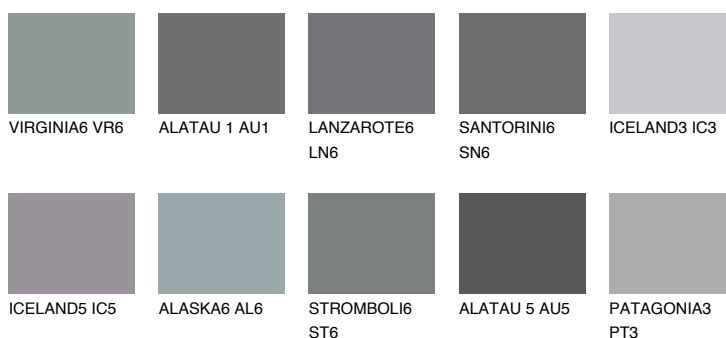

ALATAU 2 AU2☀ 15% **TSR** 14%**Doplňkovou barvami****ODSTÍNY CON****Odstíny Intense**

Více informací o omítkách a barvách naleznete na

www.ceresit.cz

*Prezentované odstíny jsou součástí aktuální palety fasádních omítek a barev nabízené značkou Ceresit. Berte prosím na vědomí, že se barvy v originální podobě mohou lišit od barev zobrazených na monitoru. Elektronická a tištěná podoba vzorníku není považována za plně spolehlivou prezentaci. Doporučujeme proto vybrané barvy porovnat se skutečnými vzorkovnicí.