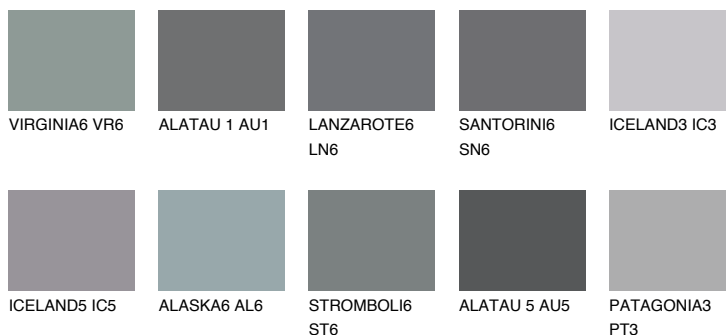

**ALATAU 2 AU2**☀ 15% **TSR** 14%**Doplňkovou barvami****ODSTÍNY CON****Odstíny Intense**

Více informací o omítkách a barvách naleznete na

[www.ceresit.cz](http://www.ceresit.cz)

\*Prezentované odstíny jsou součástí aktuální palety fasádních omítek a barev nabízené značkou Ceresit. Berte prosím na vědomí, že se barvy v originální podobě mohou lišit od barev zobrazených na monitoru. Elektronická a tištěná podoba vzorníku není považována za plně spolehlivou prezentaci. Doporučujeme proto vybrané barvy porovnat se skutečnými vzorkovnicí.