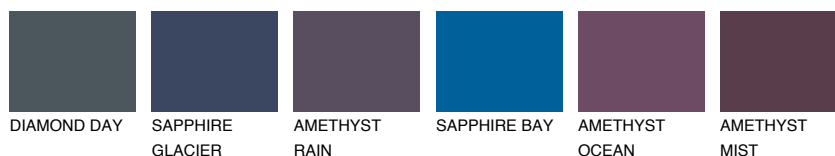

ALATAU 2 AU2☀ 15% **TSR** 14%**Doplňkovou barvami****ODSTÍNY CON****Odstíny Intense**

Více informací o omítkách a barvách naleznete na

www.ceresit.cz

*Prezentované odstíny jsou součástí aktuální palety fasádních omítek a barev nabízené značkou Ceresit. Berte prosím na vědomí, že se barvy v originální podobě mohou lišit od barev zobrazených na monitoru. Elektronická a tištěná podoba vzorníku není považována za plně spolehlivou prezentaci. Doporučujeme proto vybrané barvy porovnat se skutečnými vzorkovnicí.