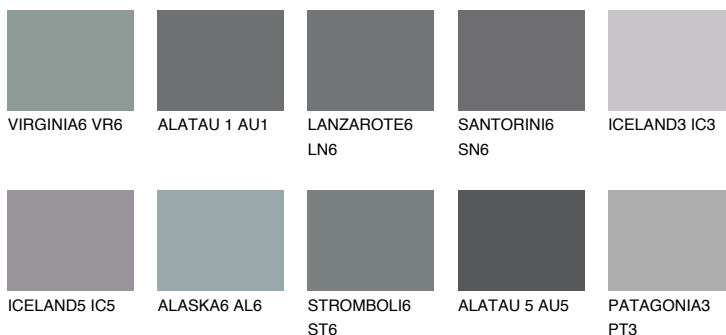

ALATAU 2 AU2

☀️ 15% **TSR** 14%

Doplňkovou barvami

ODSTÍNY CON

Odstíny Intense

Více informací o omítkách a barvách naleznete na

www.ceresit.cz

*Prezentované odstíny jsou součástí aktuální palety fasádních omítek a barev nabízené značkou Ceresit. Berte prosím na vědomí, že se barvy v originální podobě mohou lišit od barev zobrazených na monitoru. Elektronická a tištěná podoba vzorníku není považována za plně spolehlivou prezentaci. Doporučujeme proto vybrané barvy porovnat se skutečnými vzorkovnicí.