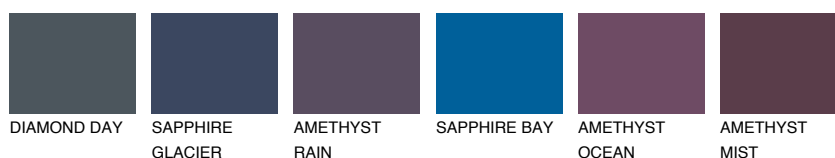

## ALATAU 1 AU1

☀️ 16%    **TSR** 13%

### Doplňkovou barvami

#### Odstíny Intense

Více informací o omítkách a barvách naleznete na [www.ceresit.cz](http://www.ceresit.cz)

\*Prezentované odstíny jsou součástí aktuální palety fasádních omítek a barev nabízené značkou Ceresit. Berte prosím na vědomí, že se barvy v originální podobě mohou lišit od barev zobrazených na monitoru. Elektronická a tištěná podoba vzorníku není považována za plně spolehlivou prezentaci. Doporučujeme proto vybrané barvy porovnat se skutečnými vzorkovnicí.