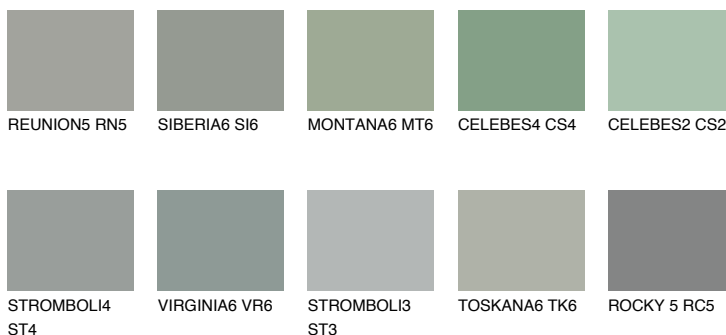

## ROCKY 6 RC6

☀ 24%    **TSR 21%**

### Doplňkovou barvami

#### Odstíny Intense

Více informací o omítkách a barvách naleznete na

[www.ceresit.cz](http://www.ceresit.cz)

\*Prezentované odstíny jsou součástí aktuální palety fasádních omítek a barev nabízené značkou Ceresit. Berte prosím na vědomí, že se barvy v originální podobě mohou lišit od barev zobrazených na monitoru. Elektronická a tištěná podoba vzorníku není považována za plně spolehlivou prezentaci. Doporučujeme proto vybrané barvy porovnat se skutečnými vzorkovnicí.