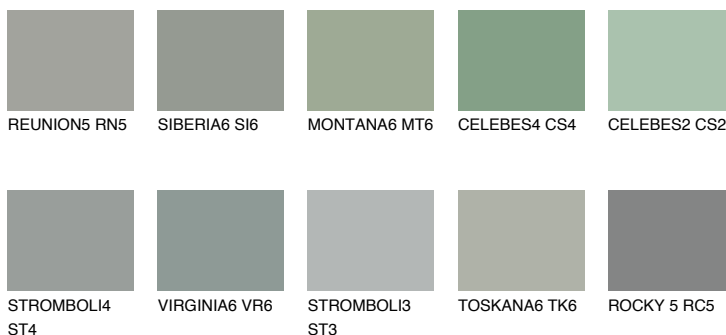

ROCKY 6 RC6☾ 24% **TSR 21%****Doplňkovou barvami****ODSTÍNY CON****Odstíny Intense**

Více informací o omítkách a barvách naleznete na

www.ceresit.cz

*Prezentované odstíny jsou součástí aktuální palety fasádních omítek a barev nabízené značkou Ceresit. Berte prosím na vědomí, že se barvy v originální podobě mohou lišit od barev zobrazených na monitoru. Elektronická a tištěná podoba vzorníku není považována za plně spolehlivou prezentaci. Doporučujeme proto vybrané barvy porovnat se skutečnými vzorkovnicí.