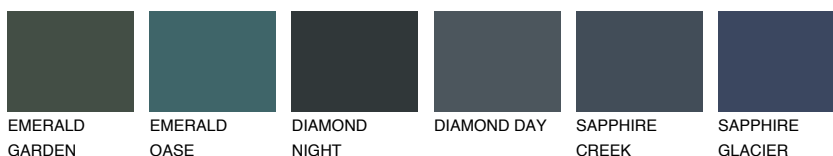

Odstíny Intense