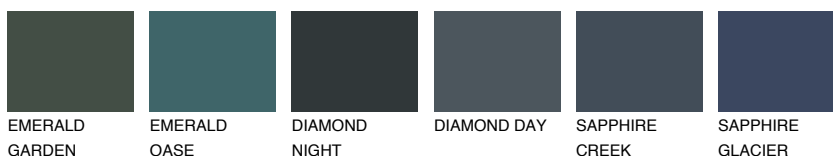

ROCKY 6 RC6☾ 24% **TSR 21%****Doplňkovou barvami****ODSTÍNY CON****Odstíny Intense**

Více informací o omítkách a barvách naleznete na

www.ceresit.cz

*Prezentované odstíny jsou součástí aktuální palety fasádních omítek a barev nabízené značkou Ceresit. Berte prosím na vědomí, že se barvy v originální podobě mohou lišit od barev zobrazených na monitoru. Elektronická a tištěná podoba vzorníku není považována za plně spolehlivou prezentaci. Doporučujeme proto vybrané barvy porovnat se skutečnými vzorkovnicí.