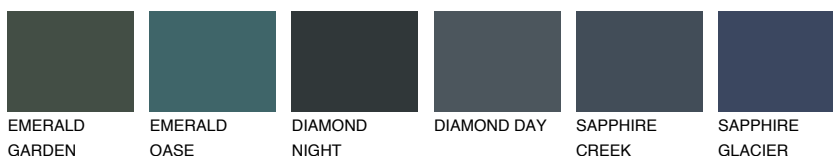

**ROCKY 6 RC6**☀ 24% **TSR** 21%**Doplňkovou barvami****ODSTÍNY CON****Odstíny Intense**

Více informací o omítkách a barvách naleznete na

[www.ceresit.cz](http://www.ceresit.cz)

\*Prezentované odstíny jsou součástí aktuální palety fasádních omítek a barev nabízené značkou Ceresit. Berte prosím na vědomí, že se barvy v originální podobě mohou lišit od barev zobrazených na monitoru. Elektronická a tištěná podoba vzorníku není považována za plně spolehlivou prezentaci. Doporučujeme proto vybrané barvy porovnat se skutečnými vzorkovnicí.