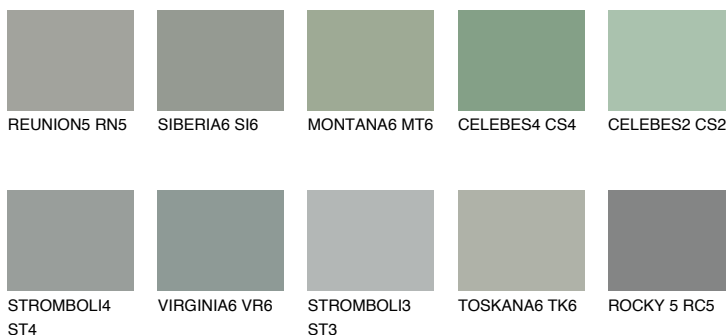

**ROCKY 6 RC6**☀ 24% **TSR** 21%**Doplňkovou barvami****ODSTÍNY CON****Odstíny Intense**

Více informací o omítkách a barvách naleznete na

[www.ceresit.cz](http://www.ceresit.cz)

\*Prezentované odstíny jsou součástí aktuální palety fasádních omítek a barev nabízené značkou Ceresit. Berte prosím na vědomí, že se barvy v originální podobě mohou lišit od barev zobrazených na monitoru. Elektronická a tištěná podoba vzorníku není považována za plně spolehlivou prezentaci. Doporučujeme proto vybrané barvy porovnat se skutečnými vzorkovnicí.