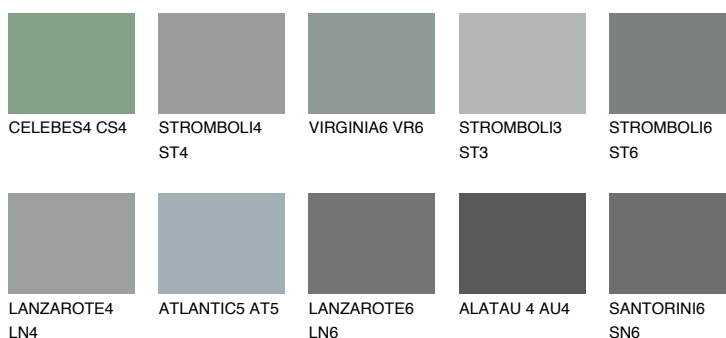

ROCKY 5 RC5

☀️ 23% **TSR** 20%

Doplňkovou barvami

ODSTÍNY CON

Odstíny Intense

Více informací o omítkách a barvách naleznete na

www.ceresit.cz

*Prezentované odstíny jsou součástí aktuální palety fasádních omítek a barev nabízené značkou Ceresit. Berte prosím na vědomí, že se barvy v originální podobě mohou lišit od barev zobrazených na monitoru. Elektronická a tištěná podoba vzorníku není považována za plně spolehlivou prezentaci. Doporučujeme proto vybrané barvy porovnat se skutečnými vzorkovnicí.