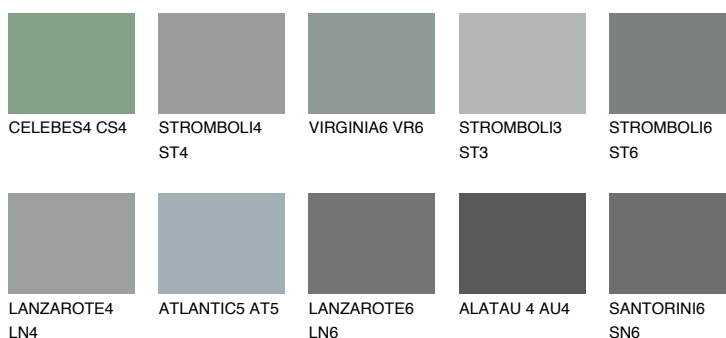

ROCKY 5 RC5

☀️ 23% **TSR** 20%

Doplňkovou barvami

ODSTÍNY CON

Odstíny Intense

Více informací o omítkách a barvách naleznete na www.ceresit.cz

*Prezentované odstíny jsou součástí aktuální palety fasádních omítek a barev nabízené značkou Ceresit. Berte prosím na vědomí, že se barvy v originální podobě mohou lišit od barev zobrazených na monitoru. Elektronická a tištěná podoba vzorníku není považována za plně spolehlivou prezentaci. Doporučujeme proto vybrané barvy porovnat se skutečnými vzorkovnicí.