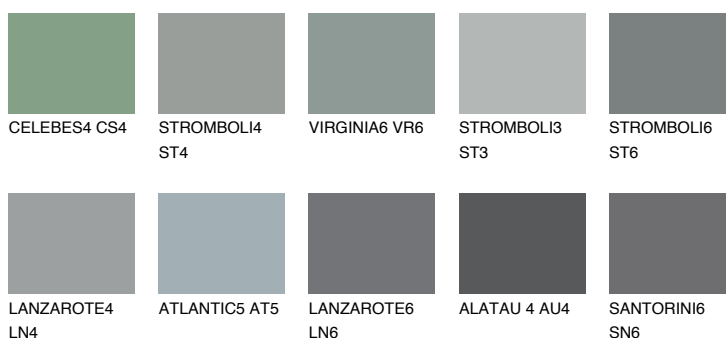

ROCKY 5 RC5☀ 23% **TSR 20%****Doplňkovou barvami****ODSTÍNY CON****Odstíny Intense**

Více informací o omítkách a barvách naleznete na
www.ceresit.cz

*Prezentované odstíny jsou součástí aktuální palety fasádních omítek a barev nabízené značkou Ceresit. Berte prosím na vědomí, že se barvy v originální podobě mohou lišit od barev zobrazených na monitoru. Elektronická a tištěná podoba vzorníku není považována za plně spolehlivou prezentaci. Doporučujeme proto vybrané barvy porovnat se skutečnými vzorkovnicí.