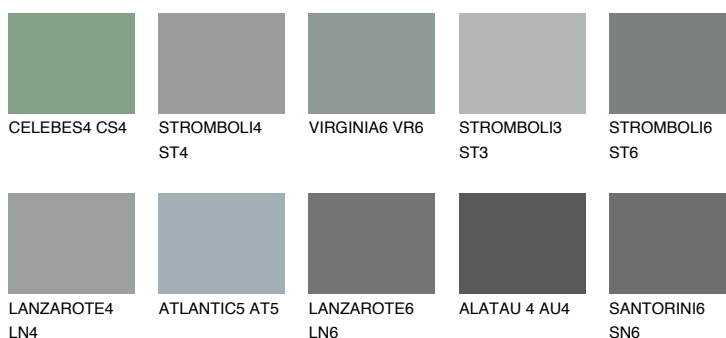

ROCKY 5 RC5

☀️ 23% **TSR 20%**

Doplňkovou barvami

ODSTÍNY CON

Odstíny Intense

Více informací o omítkách a barvách naleznete na

www.ceresit.cz

*Prezentované odstíny jsou součástí aktuální palety fasádních omítek a barev nabízené značkou Ceresit. Berte prosím na vědomí, že se barvy v originální podobě mohou lišit od barev zobrazených na monitoru. Elektronická a tištěná podoba vzorníku není považována za plně spolehlivou prezentaci. Doporučujeme proto vybrané barvy porovnat se skutečnými vzorkovnicí.