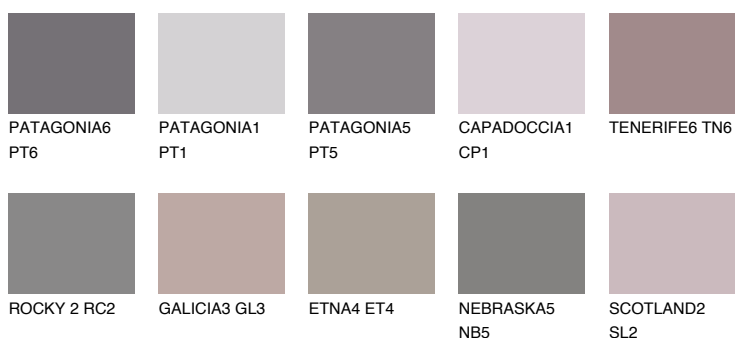

ROCKY 4 RC4☀ 22% **TSR** 19%**Doplňkovou barvami****ODSTÍNY CON****Odstíny Intense**

Více informací o omítkách a barvách naleznete na
www.ceresit.cz

*Prezentované odstíny jsou součástí aktuální palety fasádních omítek a barev nabízené značkou Ceresit. Berte prosím na vědomí, že se barvy v originální podobě mohou lišit od barev zobrazených na monitoru. Elektronická a tištěná podoba vzorníku není považována za plně spolehlivou prezentaci. Doporučujeme proto vybrané barvy porovnat se skutečnými vzorkovnicí.