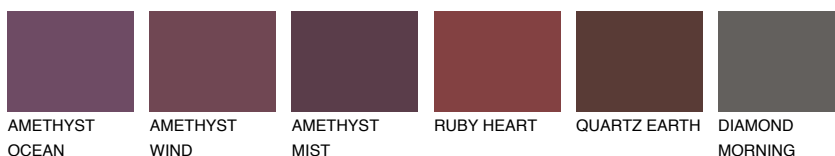

ROCKY 4 RC4☀ 22% **TSR** 19%**Doplňkovou barvami****ODSTÍNY CON****Odstíny Intense**

Více informací o omítkách a barvách naleznete na
www.ceresit.cz

*Prezentované odstíny jsou součástí aktuální palety fasádních omítek a barev nabízené značkou Ceresit. Berte prosím na vědomí, že se barvy v originální podobě mohou lišit od barev zobrazených na monitoru. Elektronická a tištěná podoba vzorníku není považována za plně spolehlivou prezentaci. Doporučujeme proto vybrané barvy porovnat se skutečnými vzorkovnicí.