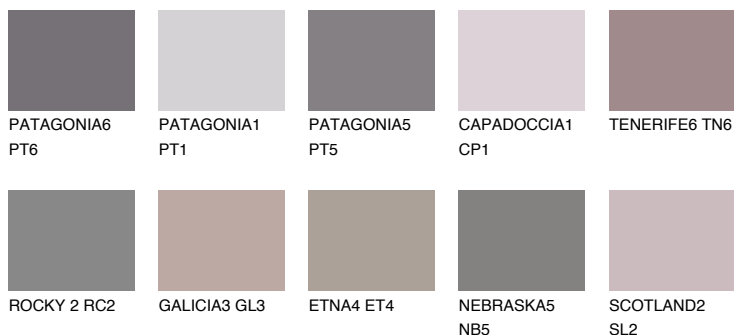

ROCKY 4 RC4☀ 22% **TSR** 19%**Doplňkovou barvami****ODSTÍNY CON****Odstíny Intense**

Více informací o omítkách a barvách naleznete na

www.ceresit.cz

*Prezentované odstíny jsou součástí aktuální palety fasádních omítek a barev nabízené značkou Ceresit. Berte prosím na vědomí, že se barvy v originální podobě mohou lišit od barev zobrazených na monitoru. Elektronická a tištěná podoba vzorníku není považována za plně spolehlivou prezentaci. Doporučujeme proto vybrané barvy porovnat se skutečnými vzorkovnicí.