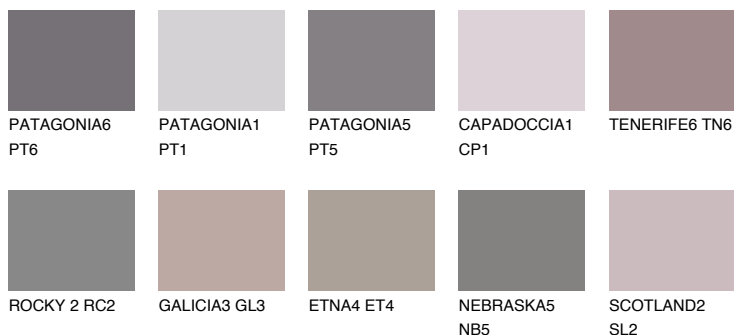

ROCKY 4 RC4☀ 22% **TSR** 19%**Doplňkovou barvami****ODSTÍNY CON****Odstíny Intense**

Více informací o omítkách a barvách naleznete na
www.ceresit.cz

*Prezentované odstíny jsou součástí aktuální palety fasádních omítek a barev nabízené značkou Ceresit. Berte prosím na vědomí, že se barvy v originální podobě mohou lišit od barev zobrazených na monitoru. Elektronická a tištěná podoba vzorníku není považována za plně spolehlivou prezentaci. Doporučujeme proto vybrané barvy porovnat se skutečnými vzorkovnicí.