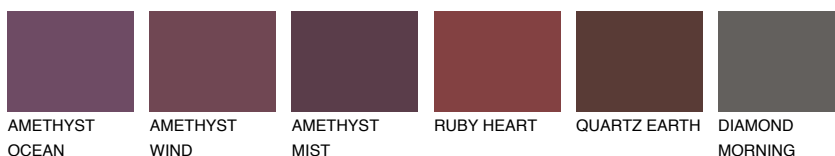

ROCKY 4 RC4☀ 22% **TSR** 19%**Doplňkovou barvami****ODSTÍNY CON****Odstíny Intense**

Více informací o omítkách a barvách naleznete na

www.ceresit.cz

*Prezentované odstíny jsou součástí aktuální palety fasádních omítek a barev nabízené značkou Ceresit. Berte prosím na vědomí, že se barvy v originální podobě mohou lišit od barev zobrazených na monitoru. Elektronická a tištěná podoba vzorníku není považována za plně spolehlivou prezentaci. Doporučujeme proto vybrané barvy porovnat se skutečnými vzorkovnicí.