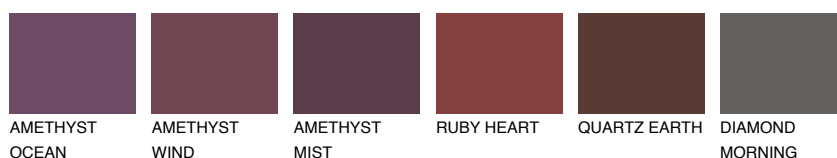

ROCKY 4 RC4☀ 22% **TSR** 19%**Doplňkovou barvami****ODSTÍNY CON****Odstíny Intense**

Více informací o omítkách a barvách naleznete na
www.ceresit.cz

*Prezentované odstíny jsou součástí aktuální palety fasádních omítek a barev nabízené značkou Ceresit. Berte prosím na vědomí, že se barvy v originální podobě mohou lišit od barev zobrazených na monitoru. Elektronická a tištěná podoba vzorníku není považována za plně spolehlivou prezentaci. Doporučujeme proto vybrané barvy porovnat se skutečnými vzorkovnicí.