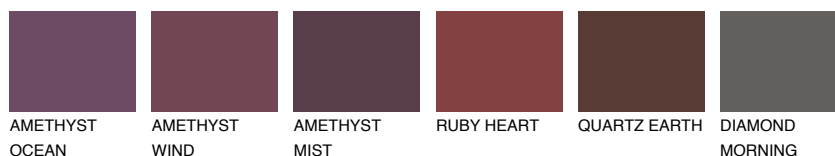

## ROCKY 4 RC4

☀ 22%    **TSR** 19%

### Doplňkovou barvami

#### Odstíny Intense

Více informací o omítkách a barvách naleznete na

[www.ceresit.cz](http://www.ceresit.cz)

\*Prezentované odstíny jsou součástí aktuální palety fasádních omítek a barev nabízené značkou Ceresit. Berte prosím na vědomí, že se barvy v originální podobě mohou lišit od barev zobrazených na monitoru. Elektronická a tištěná podoba vzorníku není považována za plně spolehlivou prezentaci. Doporučujeme proto vybrané barvy porovnat se skutečnými vzorkovnicí.