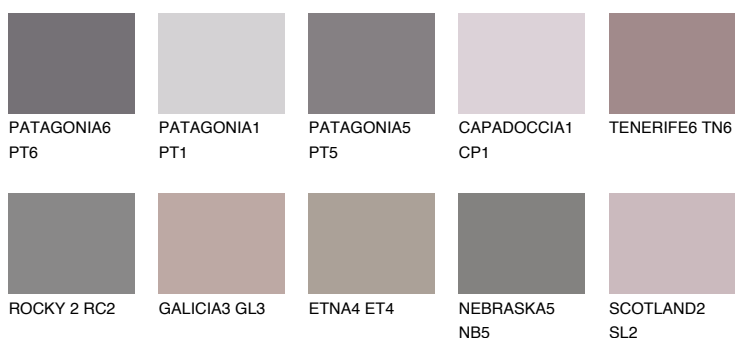

ROCKY 4 RC4

☀ 22%   **TSR** 19%

Doplňkovou barvami

ODSTÍNY CON

Odstíny Intense

Více informací o omítkách a barvách naleznete na

www.ceresit.cz

*Prezentované odstíny jsou součástí aktuální palety fasádních omítek a barev nabízené značkou Ceresit. Berte prosím na vědomí, že se barvy v originální podobě mohou lišit od barev zobrazených na monitoru. Elektronická a tištěná podoba vzorníku není považována za plně spolehlivou prezentaci. Doporučujeme proto vybrané barvy porovnat se skutečnými vzorkovnicí.