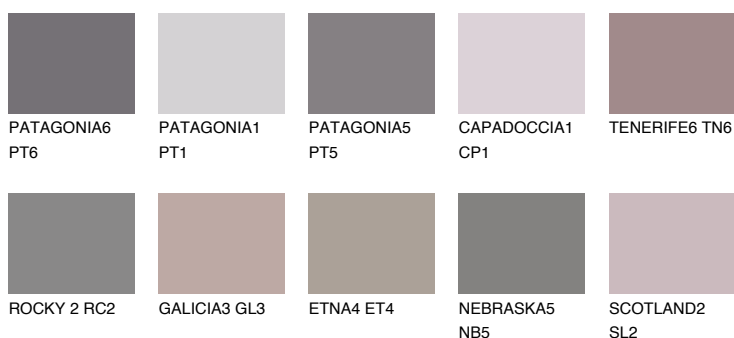

## ROCKY 4 RC4

☀ 22%    **TSR** 19%

### Doplňkovou barvami

#### Odstíny Intense

Více informací o omítkách a barvách naleznete na

[www.ceresit.cz](http://www.ceresit.cz)

\*Prezentované odstíny jsou součástí aktuální palety fasádních omítek a barev nabízené značkou Ceresit. Berte prosím na vědomí, že se barvy v originální podobě mohou lišit od barev zobrazených na monitoru. Elektronická a tištěná podoba vzorníku není považována za plně spolehlivou prezentaci. Doporučujeme proto vybrané barvy porovnat se skutečnými vzorkovnicí.