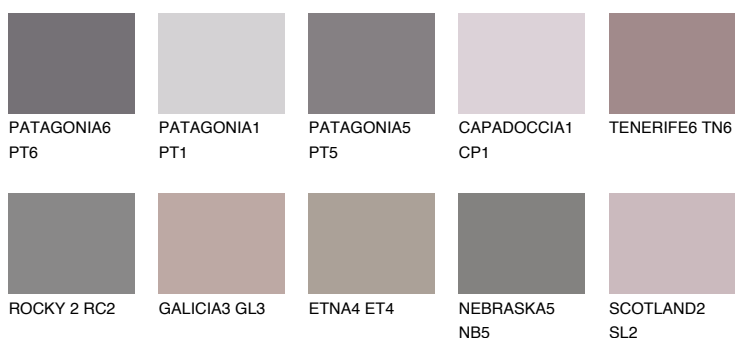

## ROCKY 4 RC4

☀ 22%    **TSR** 19%

### Doplňkovou barvami

#### Odstíny Intense

Více informací o omítkách a barvách naleznete na

[www.ceresit.cz](http://www.ceresit.cz)

\*Prezentované odstíny jsou součástí aktuální palety fasádních omítek a barev nabízené značkou Ceresit. Berte prosím na vědomí, že se barvy v originální podobě mohou lišit od barev zobrazených na monitoru. Elektronická a tištěná podoba vzorníku není považována za plně spolehlivou prezentaci. Doporučujeme proto vybrané barvy porovnat se skutečnými vzorkovnicí.