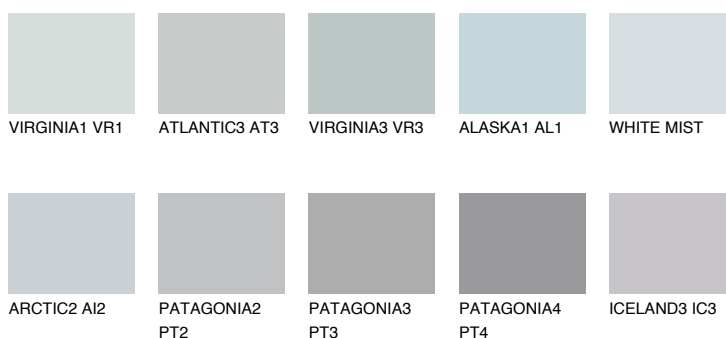

AZORES1 AZ1

65% **TSR** 65%

Doplňkovou barvami

ODSTÍNY CON

Odstíny Intense

Více informací o omítkách a barvách naleznete na

www.ceresit.cz

*Prezentované odstíny jsou součástí aktuální palety fasádních omítek a barev nabízené značkou Ceresit. Berte prosím na vědomí, že se barvy v originální podobě mohou lišit od barev zobrazených na monitoru. Elektronická a tištěná podoba vzorníku není považována za plně spolehlivou prezentaci. Doporučujeme proto vybrané barvy porovnat se skutečnými vzorkovnicí.