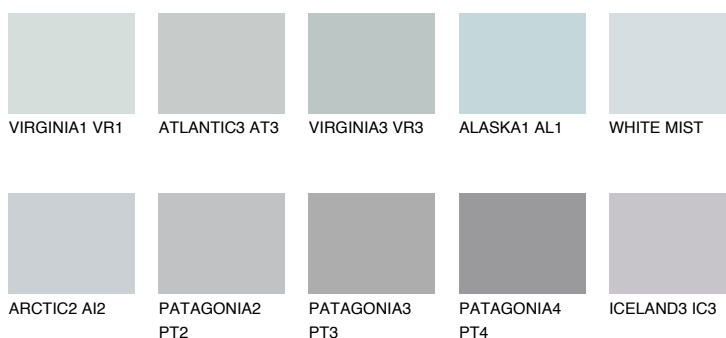

AZORES1 AZ165% **TSR** 65%**Doplňkovou barvami****ODSTÍNY CON****Odstíny Intense**

Více informací o omítkách a barvách naleznete na
www.ceresit.cz

*Prezentované odstíny jsou součástí aktuální palety fasádních omítek a barev nabízené značkou Ceresit. Berte prosím na vědomí, že se barvy v originální podobě mohou lišit od barev zobrazených na monitoru. Elektronická a tištěná podoba vzorníku není považována za plně spolehlivou prezentaci. Doporučujeme proto vybrané barvy porovnat se skutečnými vzorkovnicí.