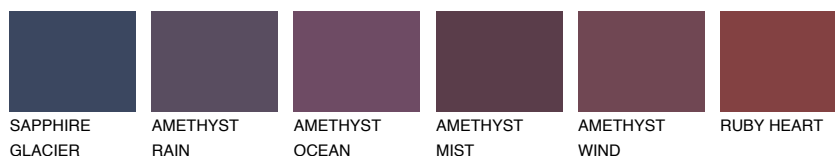

AZORES1 AZ165% **TSR** 65%**Doplňkovou barvami****ODSTÍNY CON****Odstíny Intense**

Více informací o omítkách a barvách naleznete na

www.ceresit.cz

*Prezentované odstíny jsou součástí aktuální palety fasádních omítek a barev nabízené značkou Ceresit. Berte prosím na vědomí, že se barvy v originální podobě mohou lišit od barev zobrazených na monitoru. Elektronická a tištěná podoba vzorníku není považována za plně spolehlivou prezentaci. Doporučujeme proto vybrané barvy porovnat se skutečnými vzorkovnicí.