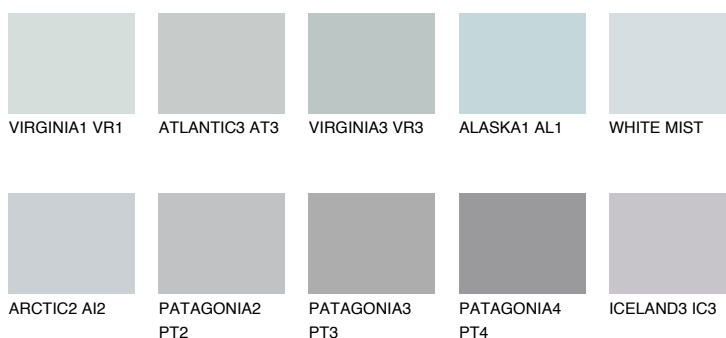

AZORES1 AZ165% **TSR** 65%**Doplňkovou barvami****ODSTÍNY CON****Odstíny Intense**

Více informací o omítkách a barvách naleznete na

www.ceresit.cz

*Prezentované odstíny jsou součástí aktuální palety fasádních omítek a barev nabízené značkou Ceresit. Berte prosím na vědomí, že se barvy v originální podobě mohou lišit od barev zobrazených na monitoru. Elektronická a tištěná podoba vzorníku není považována za plně spolehlivou prezentaci. Doporučujeme proto vybrané barvy porovnat se skutečnými vzorkovnicí.