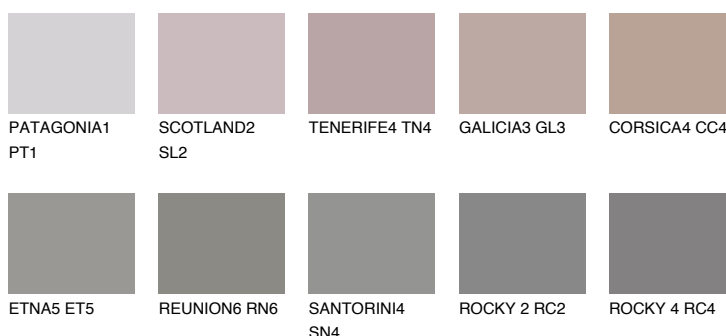

ROCKY 3 RC3

☀️ 22% **TSR 21%**

Doplňkovou barvami

ODSTÍNY CON

Odstíny Intense

Více informací o omítkách a barvách naleznete na
www.ceresit.cz

*Prezentované odstíny jsou součástí aktuální palety fasádních omítek a barev nabízené značkou Ceresit. Berte prosím na vědomí, že se barvy v originální podobě mohou lišit od barev zobrazených na monitoru. Elektronická a tištěná podoba vzorníku není považována za plně spolehlivou prezentaci. Doporučujeme proto vybrané barvy porovnat se skutečnými vzorkovnicí.