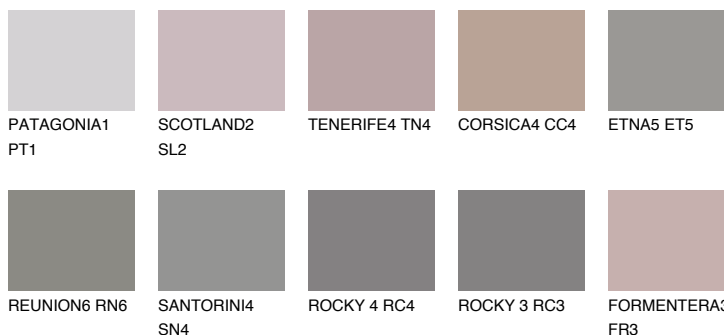

ROCKY 2 RC2

☀ 25% **TSR** 22%

Doplňkovou barvami

ODSTÍNY CON

Odstíny Intense

Více informací o omítkách a barvách naleznete na

www.ceresit.cz

*Prezentované odstíny jsou součástí aktuální palety fasádních omítek a barev nabízené značkou Ceresit. Berte prosím na vědomí, že se barvy v originální podobě mohou lišit od barev zobrazených na monitoru. Elektronická a tištěná podoba vzorníku není považována za plně spolehlivou prezentaci. Doporučujeme proto vybrané barvy porovnat se skutečnými vzorkovnicí.