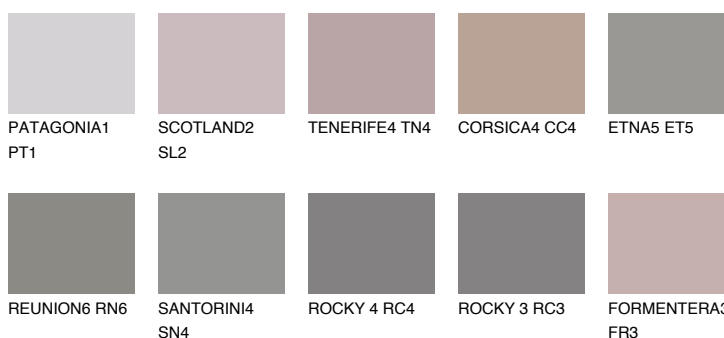

ROCKY 2 RC2

☀ 25% **TSR** 22%

Doplňkovou barvami

ODSTÍNY CON

Odstíny Intense

Více informací o omítkách a barvách naleznete na

www.ceresit.cz

*Prezentované odstíny jsou součástí aktuální palety fasádních omítek a barev nabízené značkou Ceresit. Berte prosím na vědomí, že se barvy v originální podobě mohou lišit od barev zobrazených na monitoru. Elektronická a tištěná podoba vzorníku není považována za plně spolehlivou prezentaci. Doporučujeme proto vybrané barvy porovnat se skutečnými vzorkovnicí.