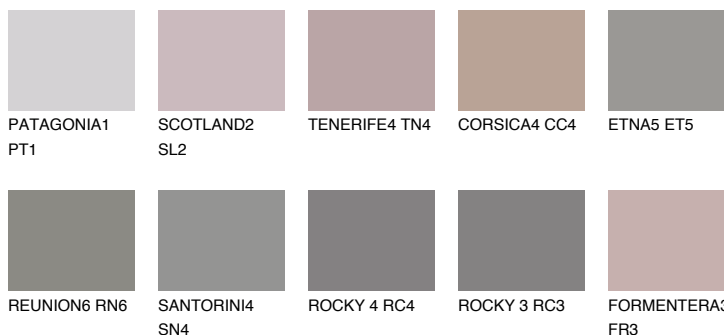

## ROCKY 2 RC2

☀ 25% **TSR** 22%

### Doplňkovou barvami

#### Odstíny Intense

Více informací o omítkách a barvách naleznete na

[www.ceresit.cz](http://www.ceresit.cz)

\*Prezentované odstíny jsou součástí aktuální palety fasádních omítek a barev nabízené značkou Ceresit. Berte prosím na vědomí, že se barvy v originální podobě mohou lišit od barev zobrazených na monitoru. Elektronická a tištěná podoba vzorníku není považována za plně spolehlivou prezentaci. Doporučujeme proto vybrané barvy porovnat se skutečnými vzorkovnicí.