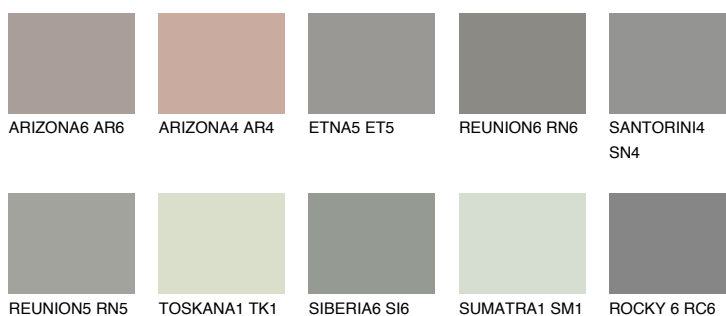

ROCKY 1 RC1

☀ 36% **TSR** 33%

Doplňkovou barvami

ODSTÍNY CON

Odstíny Intense

Více informací o omítkách a barvách naleznete na

www.ceresit.cz

*Prezentované odstíny jsou součástí aktuální palety fasádních omítek a barev nabízené značkou Ceresit. Berte prosím na vědomí, že se barvy v originální podobě mohou lišit od barev zobrazených na monitoru. Elektronická a tištěná podoba vzorníku není považována za plně spolehlivou prezentaci. Doporučujeme proto vybrané barvy porovnat se skutečnými vzorkovnicí.