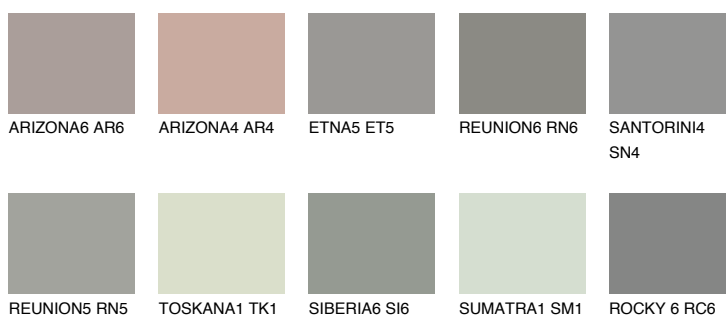

**ROCKY 1 RC1**☀ 36% **TSR 33%****Doplňkovou barvami****ODSTÍNY CON****Odstíny Intense**

Více informací o omítkách a barvách naleznete na

[www.ceresit.cz](http://www.ceresit.cz)

\*Prezentované odstíny jsou součástí aktuální palety fasádních omítek a barev nabízené značkou Ceresit. Berte prosím na vědomí, že se barvy v originální podobě mohou lišit od barev zobrazených na monitoru. Elektronická a tištěná podoba vzorníku není považována za plně spolehlivou prezentaci. Doporučujeme proto vybrané barvy porovnat se skutečnými vzorkovnicí.