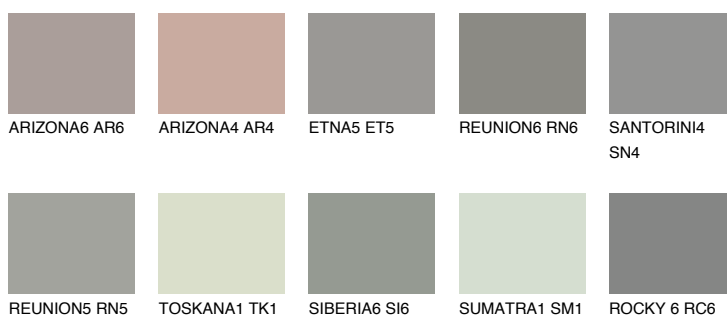

ROCKY 1 RC1☀ 36% **TSR** 33%**Doplňkovou barvami****ODSTÍNY CON****Odstíny Intense**

Více informací o omítkách a barvách naleznete na

www.ceresit.cz

*Prezentované odstíny jsou součástí aktuální palety fasádních omítek a barev nabízené značkou Ceresit. Berte prosím na vědomí, že se barvy v originální podobě mohou lišit od barev zobrazených na monitoru. Elektronická a tištěná podoba vzorníku není považována za plně spolehlivou prezentaci. Doporučujeme proto vybrané barvy porovnat se skutečnými vzorkovnicí.