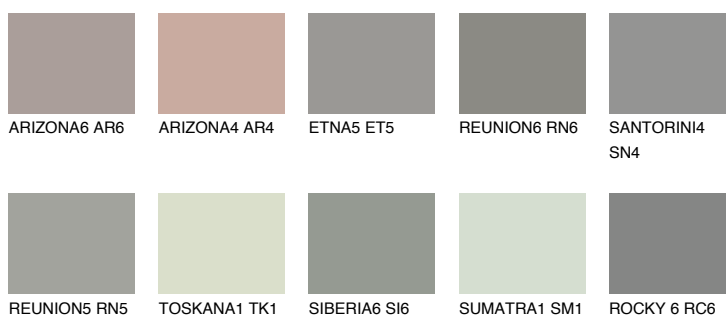

ROCKY 1 RC1☀ 36% **TSR 33%****Doplňkovou barvami****ODSTÍNY CON****Odstíny Intense**

Více informací o omítkách a barvách naleznete na

www.ceresit.cz

*Prezentované odstíny jsou součástí aktuální palety fasádních omítek a barev nabízené značkou Ceresit. Berte prosím na vědomí, že se barvy v originální podobě mohou lišit od barev zobrazených na monitoru. Elektronická a tištěná podoba vzorníku není považována za plně spolehlivou prezentaci. Doporučujeme proto vybrané barvy porovnat se skutečnými vzorkovnicí.