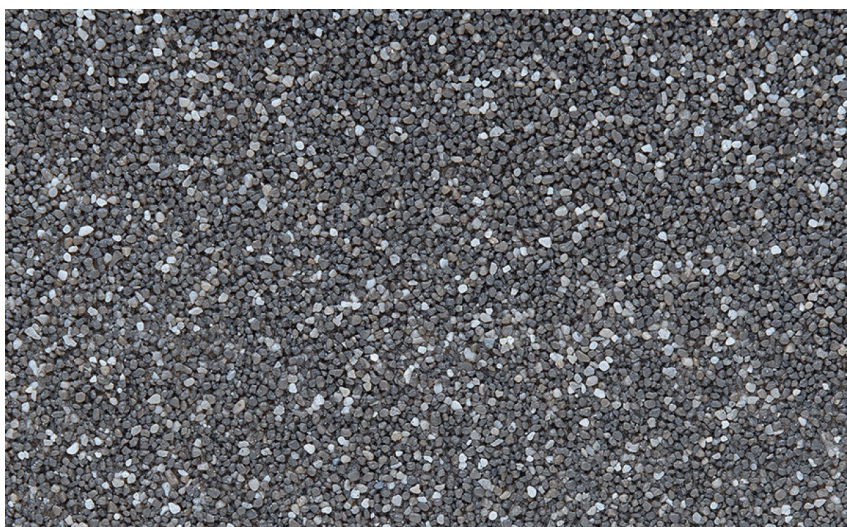

Ceresit

DETAILLY BAREV

Himalaya5

Více informací o omítkách a barvách naleznete na
www.ceresit.cz

*Prezentované odstíny jsou součástí aktuální palety fasádních omítek a barev nabízené značkou Ceresit. Berte prosím na vědomí, že se barvy v originální podobě mohou lišit od barev zobrazených na monitoru. Elektronická a tištěná podoba vzorníku není považována za plně spolehlivou prezentaci. Doporučujeme proto vybrané barvy porovnat se skutečnými vzorkovnicí.