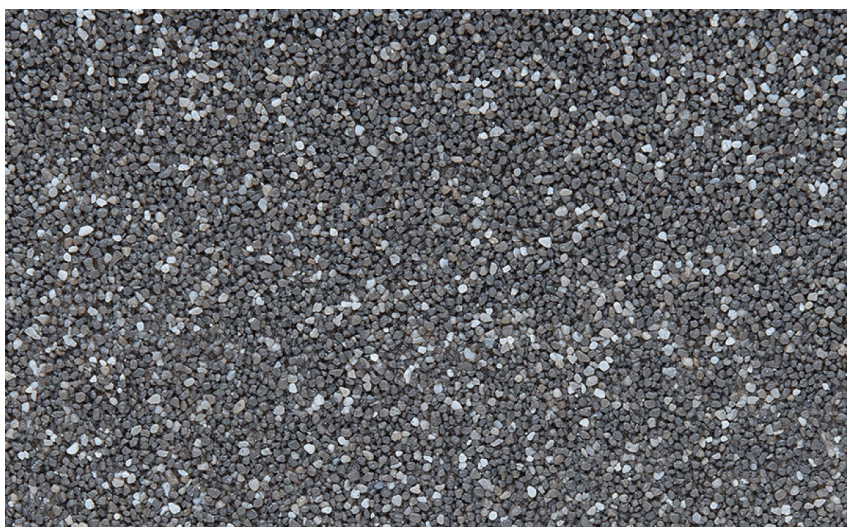

**Ceresit**

# DETAILY BAREV

**Himalaya5**

Více informací o omítkách a barvách naleznete na  
[www.ceresit.cz](http://www.ceresit.cz)

\*Prezentované odstíny jsou součástí aktuální palety fasádních omítek a barev nabízené značkou Ceresit. Berte prosím na vědomí, že se barvy v originální podobě mohou lišit od barev zobrazených na monitoru. Elektronická a tištěná podoba vzorníku není považována za plně spolehlivou prezentaci. Doporučujeme proto vybrané barvy porovnat se skutečnými vzorkovnicí.