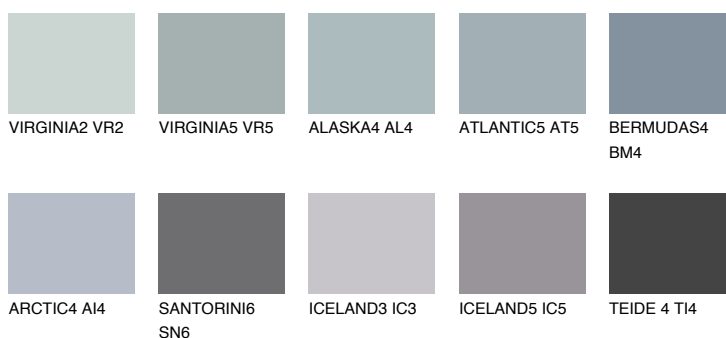

ARCTIC6 AI6

☀ 29% **TSR** 31%

Doplňkovou barvami

ODSTÍNY CON

Odstíny Intense

Více informací o omítkách a barvách naleznete na

www.ceresit.cz

*Prezentované odstíny jsou součástí aktuální palety fasádních omítek a barev nabízené značkou Ceresit. Berte prosím na vědomí, že se barvy v originální podobě mohou lišit od barev zobrazených na monitoru. Elektronická a tištěná podoba vzorníku není považována za plně spolehlivou prezentaci. Doporučujeme proto vybrané barvy porovnat se skutečnými vzorkovnicí.