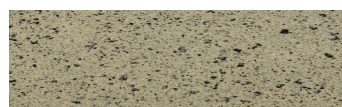

**Madeira Green****Efekt přírodního kamene**

Calcutta Anthracite

Mozambic Graphite

Africa Red

Jamaica Brown

Norway Grey

Bolivia Red

California sand

Malaga Cream

Etna Grey

Více informací o omítkách a barvách naleznete na
www.ceresit.cz

*Prezentované odstíny jsou součástí aktuální palety fasádních omítek a barev nabízené značkou Ceresit. Berte prosím na vědomí, že se barvy v originální podobě mohou lišit od barev zobrazených na monitoru. Elektronická a tištěná podoba vzorníku není považována za plně spolehlivou prezentaci. Doporučujeme proto vybrané barvy porovnat se skutečnými vzorkovnicí.