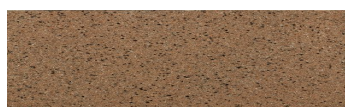


**Madeira Green****Efekt přírodního kamene**

Calcutta Anthracite

Mozambic Graphite

Africa Red

Jamaica Brown

Norway Grey

Bolivia Red

California sand

Malaga Cream

Etna Grey

Více informací o omítkách a barvách naleznete na
www.ceresit.cz

*Prezentované odstíny jsou součástí aktuální palety fasádních omítek a barev nabízené značkou Ceresit. Berte prosím na vědomí, že se barvy v originální podobě mohou lišit od barev zobrazených na monitoru. Elektronická a tištěná podoba vzorníku není považována za plně spolehlivou prezentaci. Doporučujeme proto vybrané barvy porovnat se skutečnými vzorkovnicí.