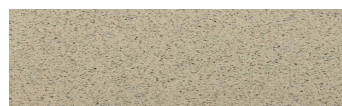


**Madeira Green****Efekt přírodního kamene**

Calcutta Anthracite

Mozambic Graphite

Africa Red

Jamaica Brown

Norway Grey

Bolivia Red

California sand

Malaga Cream

Etna Grey

Více informací o omítkách a barvách naleznete na
www.ceresit.cz

*Prezentované odstíny jsou součástí aktuální palety fasádních omítek a barev nabízené značkou Ceresit. Berte prosím na vědomí, že se barvy v originální podobě mohou lišit od barev zobrazených na monitoru. Elektronická a tištěná podoba vzorníku není považována za plně spolehlivou prezentaci. Doporučujeme proto vybrané barvy porovnat se skutečnými vzorkovnicí.