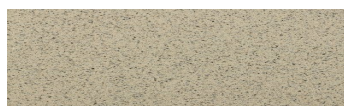

DETAILY BAREV

Etna Grey

Efekt přírodního kamene

Calcutta Anthracite

Mozambic Graphite

Africa Red

Jamaica Brown

Norway Grey

Bolivia Red

California sand

Malaga Cream

Madeira Green

Více informací o omítkách a barvách naleznete na
www.ceresit.cz

*Prezentované odstíny jsou součástí aktuální palety fasádních omítek a barev nabízené značkou Ceresit. Berte prosím na vědomí, že se barvy v originální podobě mohou lišit od barev zobrazených na monitoru. Elektronická a tištěná podoba vzorníku není považována za plně spolehlivou prezentaci. Doporučujeme proto vybrané barvy porovnat se skutečnými vzorkovnicí.