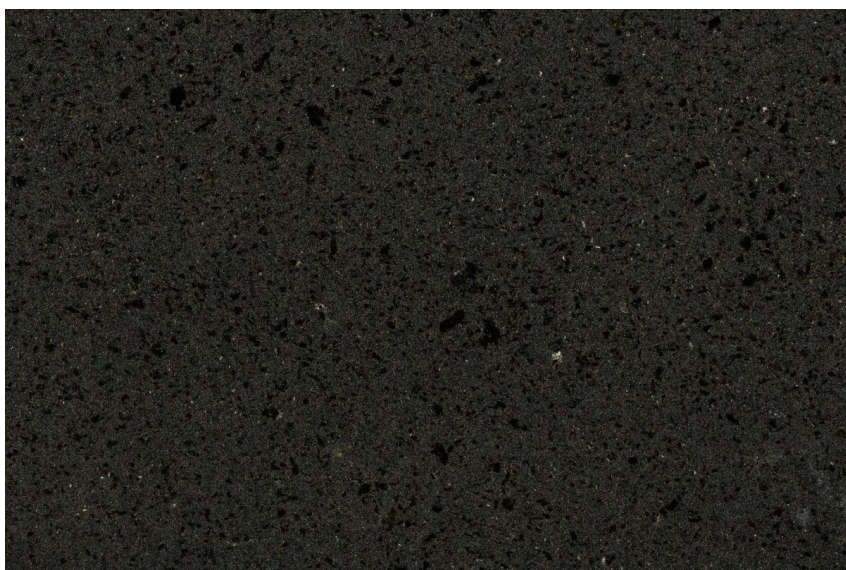

DETAILY BAREV

Etna Grey

Efekt přírodního kamene

Calcutta Anthracite

Mozambic Graphite

Africa Red

Jamaica Brown

Norway Grey

Bolivia Red

California sand

Malaga Cream

Madeira Green

Více informací o omítkách a barvách naleznete na
www.ceresit.cz

*Prezentované odstíny jsou součástí aktuální palety fasádních omítek a barev nabízené značkou Ceresit. Berte prosím na vědomí, že se barvy v originální podobě mohou lišit od barev zobrazených na monitoru. Elektronická a tištěná podoba vzorníku není považována za plně spolehlivou prezentaci. Doporučujeme proto vybrané barvy porovnat se skutečnými vzorkovnicí.