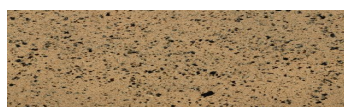

# DETAILY BAREV

Etna Grey

## Efekt přírodního kamene

Calcutta Anthracite

Mozambic Graphite

Africa Red

Jamaica Brown

Norway Grey

Bolivia Red

California sand

Malaga Cream

Madeira Green

Více informací o omítkách a barvách naleznete na  
[www.ceresit.cz](http://www.ceresit.cz)

\*Prezentované odstíny jsou součástí aktuální palety fasádních omítek a barev nabízené značkou Ceresit. Berte prosím na vědomí, že se barvy v originální podobě mohou lišit od barev zobrazených na monitoru. Elektronická a tištěná podoba vzorníku není považována za plně spolehlivou prezentaci. Doporučujeme proto vybrané barvy porovnat se skutečnými vzorkovnicí.