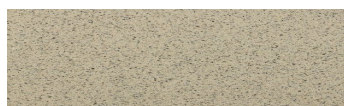

# DETAILY BAREV

Etna Grey

## Efekt přírodního kamene

Calcutta Anthracite

Mozambic Graphite

Africa Red

Jamaica Brown

Norway Grey

Bolivia Red

California sand

Malaga Cream

Madeira Green

Více informací o omítkách a barvách naleznete na  
[www.ceresit.cz](http://www.ceresit.cz)

\*Prezentované odstíny jsou součástí aktuální palety fasádních omítek a barev nabízené značkou Ceresit. Berte prosím na vědomí, že se barvy v originální podobě mohou lišit od barev zobrazených na monitoru. Elektronická a tištěná podoba vzorníku není považována za plně spolehlivou prezentaci. Doporučujeme proto vybrané barvy porovnat se skutečnými vzorkovnicí.