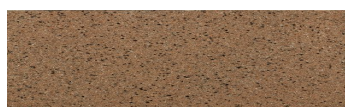

**Malaga Cream****Efekt přírodního kamene**

Calcutta Anthracite

Mozambic Graphite

Africa Red

Jamaica Brown

Norway Grey

Bolivia Red

California sand

Etna Grey

Madeira Green

Více informací o omítkách a barvách naleznete na
www.ceresit.cz

*Prezentované odstíny jsou součástí aktuální palety fasádních omítek a barev nabízené značkou Ceresit. Berte prosím na vědomí, že se barvy v originální podobě mohou lišit od barev zobrazených na monitoru. Elektronická a tištěná podoba vzorníku není považována za plně spolehlivou prezentaci. Doporučujeme proto vybrané barvy porovnat se skutečnými vzorkovnicí.