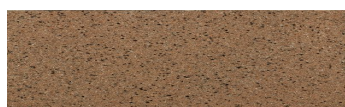

**Malaga Cream****Efekt přírodního kamene**

Calcutta Anthracite

Mozambic Graphite

Africa Red

Jamaica Brown

Norway Grey

Bolivia Red

California sand

Etna Grey

Madeira Green

Více informací o omítkách a barvách naleznete na  
[www.ceresit.cz](http://www.ceresit.cz)

\*Prezentované odstíny jsou součástí aktuální palety fasádních omítek a barev nabízené značkou Ceresit. Berte prosím na vědomí, že se barvy v originální podobě mohou lišit od barev zobrazených na monitoru. Elektronická a tištěná podoba vzorníku není považována za plně spolehlivou prezentaci. Doporučujeme proto vybrané barvy porovnat se skutečnými vzorkovnicí.