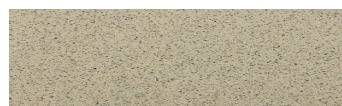

**Malaga Cream****Efekt přírodního kamene**

Calcutta Anthracite

Mozambic Graphite

Africa Red

Jamaica Brown

Norway Grey

Bolivia Red

California sand

Etna Grey

Madeira Green

Více informací o omítkách a barvách naleznete na  
[www.ceresit.cz](http://www.ceresit.cz)

\*Prezentované odstíny jsou součástí aktuální palety fasádních omítek a barev nabízené značkou Ceresit. Berte prosím na vědomí, že se barvy v originální podobě mohou lišit od barev zobrazených na monitoru. Elektronická a tištěná podoba vzorníku není považována za plně spolehlivou prezentaci. Doporučujeme proto vybrané barvy porovnat se skutečnými vzorkovnicí.