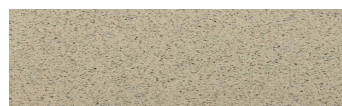

**Malaga Cream****Efekt přírodního kamene**

Calcutta Anthracite

Mozambic Graphite

Africa Red

Jamaica Brown

Norway Grey

Bolivia Red

California sand

Etna Grey

Madeira Green

Více informací o omítkách a barvách naleznete na
www.ceresit.cz

*Prezentované odstíny jsou součástí aktuální palety fasádních omítek a barev nabízené značkou Ceresit. Berte prosím na vědomí, že se barvy v originální podobě mohou lišit od barev zobrazených na monitoru. Elektronická a tištěná podoba vzorníku není považována za plně spolehlivou prezentaci. Doporučujeme proto vybrané barvy porovnat se skutečnými vzorkovnicí.