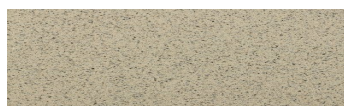

Malaga Cream

Efekt přírodního kamene

Calcutta Anthracite

Mozambic Graphite

Africa Red

Jamaica Brown

Norway Grey

Bolivia Red

California sand

Etna Grey

Madeira Green

Více informací o omítkách a barvách naleznete na
www.ceresit.cz

*Prezentované odstíny jsou součástí aktuální palety fasádních omítek a barev nabízené značkou Ceresit. Berte prosím na vědomí, že se barvy v originální podobě mohou lišit od barev zobrazených na monitoru. Elektronická a tištěná podoba vzorníku není považována za plně spolehlivou prezentaci. Doporučujeme proto vybrané barvy porovnat se skutečnými vzorkovnicí.