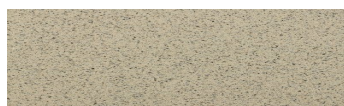

California sand

Efekt přírodního kamene

Calcutta Anthracite

Mozambic Graphite

Africa Red

Jamaica Brown

Norway Grey

Bolivia Red

Malaga Cream

Etna Grey

Madeira Green

Více informací o omítkách a barvách naleznete na
www.ceresit.cz

*Prezentované odstíny jsou součástí aktuální palety fasádních omítek a barev nabízené značkou Ceresit. Berte prosím na vědomí, že se barvy v originální podobě mohou lišit od barev zobrazených na monitoru. Elektronická a tištěná podoba vzorníku není považována za plně spolehlivou prezentaci. Doporučujeme proto vybrané barvy porovnat se skutečnými vzorkovnicí.