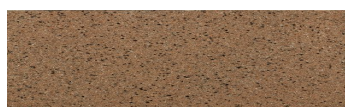

California sand

Efekt přírodního kamene

Calcutta Anthracite

Mozambic Graphite

Africa Red

Jamaica Brown

Norway Grey

Bolivia Red

Malaga Cream

Etna Grey

Madeira Green

Více informací o omítkách a barvách naleznete na
www.ceresit.cz

*Prezentované odstíny jsou součástí aktuální palety fasádních omítek a barev nabízené značkou Ceresit. Berte prosím na vědomí, že se barvy v originální podobě mohou lišit od barev zobrazených na monitoru. Elektronická a tištěná podoba vzorníku není považována za plně spolehlivou prezentaci. Doporučujeme proto vybrané barvy porovnat se skutečnými vzorkovnicí.