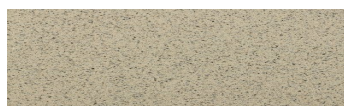

Bolivia Red

Efekt přírodního kamene

Calcutta Anthracite

Mozambic Graphite

Africa Red

Jamaica Brown

Norway Grey

California sand

Malaga Cream

Etna Grey

Madeira Green

Více informací o omítkách a barvách naleznete na
www.ceresit.cz

*Prezentované odstíny jsou součástí aktuální palety fasádních omítek a barev nabízené značkou Ceresit. Berte prosím na vědomí, že se barvy v originální podobě mohou lišit od barev zobrazených na monitoru. Elektronická a tištěná podoba vzorníku není považována za plně spolehlivou prezentaci. Doporučujeme proto vybrané barvy porovnat se skutečnými vzorkovnicí.