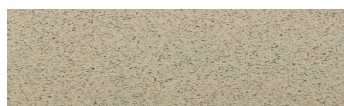

### Efekt přírodního kamene

Calcutta Anthracite

Mozambic Graphite

Africa Red

Jamaica Brown

Norway Grey

California sand

Malaga Cream

Etna Grey

Madeira Green

Více informací o omítkách a barvách naleznete na  
[www.ceresit.cz](http://www.ceresit.cz)

\*Prezentované odstíny jsou součástí aktuální palety fasádních omítek a barev nabízené značkou Ceresit. Berte prosím na vědomí, že se barvy v originální podobě mohou lišit od barev zobrazených na monitoru. Elektronická a tištěná podoba vzorníku není považována za plně spolehlivou prezentaci. Doporučujeme proto vybrané barvy porovnat se skutečnými vzorkovnicí.