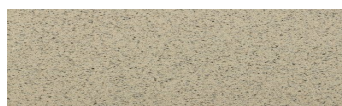

DETAILY BAREV

Africa Red

Efekt přírodního kamene

Calcutta Anthracite

Mozambic Graphite

Jamaica Brown

Norway Grey

Bolivia Red

California sand

Malaga Cream

Etna Grey

Madeira Green

Více informací o omítkách a barvách naleznete na
www.ceresit.cz

*Prezentované odstíny jsou součástí aktuální palety fasádních omítek a barev nabízené značkou Ceresit. Berte prosím na vědomí, že se barvy v originální podobě mohou lišit od barev zobrazených na monitoru. Elektronická a tištěná podoba vzorníku není považována za plně spolehlivou prezentaci. Doporučujeme proto vybrané barvy porovnat se skutečnými vzorkovnicí.