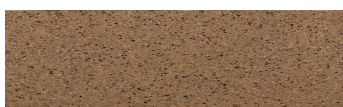

### Efekt přírodního kamene

Calcutta Anthracite

Mozambic Graphite

Jamaica Brown

Norway Grey

Bolivia Red

California sand

Malaga Cream

Etna Grey

Madeira Green

Více informací o omítkách a barvách naleznete na  
[www.ceresit.cz](http://www.ceresit.cz)

\*Prezentované odstíny jsou součástí aktuální palety fasádních omítek a barev nabízené značkou Ceresit. Berte prosím na vědomí, že se barvy v originální podobě mohou lišit od barev zobrazených na monitoru. Elektronická a tištěná podoba vzorníku není považována za plně spolehlivou prezentaci. Doporučujeme proto vybrané barvy porovnat se skutečnými vzorkovnicí.