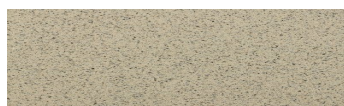

## Mozambic Graphite

### Efekt přírodního kamene

Calcutta Anthracite

Africa Red

Jamaica Brown

Norway Grey

Bolivia Red

California sand

Malaga Cream

Etna Grey

Madeira Green

Více informací o omítkách a barvách naleznete na  
[www.ceresit.cz](http://www.ceresit.cz)

\*Prezentované odstíny jsou součástí aktuální palety fasádních omítek a barev nabízené značkou Ceresit. Berte prosím na vědomí, že se barvy v originální podobě mohou lišit od barev zobrazených na monitoru. Elektronická a tištěná podoba vzorníku není považována za plně spolehlivou prezentaci. Doporučujeme proto vybrané barvy porovnat se skutečnými vzorkovnicí.