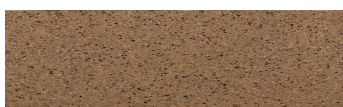

### Efekt přírodního kamene

Calcutta Anthracite

Africa Red

Jamaica Brown

Norway Grey

Bolivia Red

California sand

Malaga Cream

Etna Grey

Madeira Green

Více informací o omítkách a barvách naleznete na  
[www.ceresit.cz](http://www.ceresit.cz)

\*Prezentované odstíny jsou součástí aktuální palety fasádních omítek a barev nabízené značkou Ceresit. Berte prosím na vědomí, že se barvy v originální podobě mohou lišit od barev zobrazených na monitoru. Elektronická a tištěná podoba vzorníku není považována za plně spolehlivou prezentaci. Doporučujeme proto vybrané barvy porovnat se skutečnými vzorkovnicí.