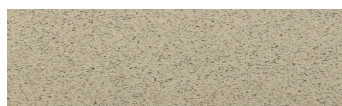

## Mozambic Graphite

### Efekt přírodního kamene

Calcutta Anthracite

Africa Red

Jamaica Brown

Norway Grey

Bolivia Red

California sand

Malaga Cream

Etna Grey

Madeira Green

Více informací o omítkách a barvách naleznete na  
[www.ceresit.cz](http://www.ceresit.cz)

\*Prezentované odstíny jsou součástí aktuální palety fasádních omítek a barev nabízené značkou Ceresit. Berte prosím na vědomí, že se barvy v originální podobě mohou lišit od barev zobrazených na monitoru. Elektronická a tištěná podoba vzorníku není považována za plně spolehlivou prezentaci. Doporučujeme proto vybrané barvy porovnat se skutečnými vzorkovnicí.