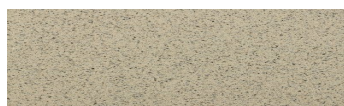

DETAILY BAREV

Mozambic Graphite

Efekt přírodního kamene

Calcutta Anthracite

Africa Red

Jamaica Brown

Norway Grey

Bolivia Red

California sand

Malaga Cream

Etna Grey

Madeira Green

Více informací o omítkách a barvách naleznete na
www.ceresit.cz

*Prezentované odstíny jsou součástí aktuální palety fasádních omítek a barev nabízené značkou Ceresit. Berte prosím na vědomí, že se barvy v originální podobě mohou lišit od barev zobrazených na monitoru. Elektronická a tištěná podoba vzorníku není považována za plně spolehlivou prezentaci. Doporučujeme proto vybrané barvy porovnat se skutečnými vzorkovnicí.