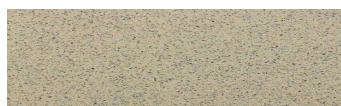

**Calcutta Anthracite****Efekt přírodního kamene**

Mozambic Graphite

Africa Red

Jamaica Brown

Norway Grey

Bolivia Red

California sand

Malaga Cream

Etna Grey

Madeira Green

Více informací o omítkách a barvách naleznete na
www.ceresit.cz

*Prezentované odstíny jsou součástí aktuální palety fasádních omítek a barev nabízené značkou Ceresit. Berte prosím na vědomí, že se barvy v originální podobě mohou lišit od barev zobrazených na monitoru. Elektronická a tištěná podoba vzorníku není považována za plně spolehlivou prezentaci. Doporučujeme proto vybrané barvy porovnat se skutečnými vzorkovnicí.