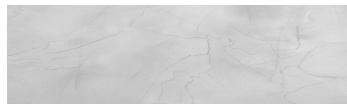

Struktura: Rain
Barva: Tokyo
Graphite

Speciální efekt pohledového betonu

Sand texture in Tokyo Graphite colour

Winter texture in Sydney Light colour

Ocean texture in Chicago Grey colour

Desert texture in Tokyo Graphite colour

Snow texture in Sydney Light colour

Cloud texture in Chicago Grey colour

Autumn texture in Chicago Grey and Tokyo Graphite colours

Frost texture in Tokyo Graphite and Sydney Light colours

Wave texture in Chicago Grey colour

Wind texture in Chicago Grey colour

Ice texture in Sydney Light colour

Lake texture in Sydney Light colour

Více informací o omítkách a barvách naleznete na

www.ceresit.cz

*Prezentované odstíny jsou součástí aktuální palety fasádních omítek a barev nabízené značkou Ceresit. Berte prosím na vědomí, že se barvy v originální podobě mohou lišit od barev zobrazených na monitoru. Elektronická a tištěná podoba vzorníku není považována za plně spolehlivou prezentaci. Doporučujeme proto vybrané barvy porovnat se skutečnými vzorkovnicí.

Storm texture in Tokyo Graphite and Sydney Light colours

Rock texture in Sydney Light and Tokyo Graphite colours

Více informací o omítkách a barvách naleznete na
www.ceresit.cz

*Prezentované odstíny jsou součástí aktuální palety fasádních omítek a barev nabízené značkou Ceresit. Berte prosím na vědomí, že se barvy v originální podobě mohou lišit od barev zobrazených na monitoru. Elektronická a tištěná podoba vzorníku není považována za plně spolehlivou prezentaci. Doporučujeme proto vybrané barvy porovnat se skutečnými vzorkovnicí.