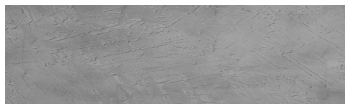

Struktura: Rain
Barva: Tokyo
Graphite

Speciální efekt pohledového betonu

Sand texture in Tokyo Graphite colour

Winter texture in Sydney Light colour

Ocean texture in Chicago Grey colour

Desert texture in Tokyo Graphite colour

Snow texture in Sydney Light colour

Cloud texture in Chicago Grey colour

Autumn texture in Chicago Grey and Tokyo Graphite colours

Frost texture in Tokyo Graphite and Sydney Light colours

Wave texture in Chicago Grey colour

Wind texture in Chicago Grey colour

Ice texture in Sydney Light colour

Lake texture in Sydney Light colour

Více informací o omítkách a barvách naleznete na

www.ceresit.cz

*Prezentované odstíny jsou součástí aktuální palety fasádních omítek a barev nabízené značkou Ceresit. Berte prosím na vědomí, že se barvy v originální podobě mohou lišit od barev zobrazených na monitoru. Elektronická a tištěná podoba vzorníku není považována za plně spolehlivou prezentaci. Doporučujeme proto vybrané barvy porovnat se skutečnými vzorkovnicí.

Storm texture in Tokyo Graphite and Sydney Light colours

Rock texture in Sydney Light and Tokyo Graphite colours

Více informací o omítkách a barvách naleznete na
www.ceresit.cz

*Prezentované odstíny jsou součástí aktuální palety fasádních omítek a barev nabízené značkou Ceresit. Berte prosím na vědomí, že se barvy v originální podobě mohou lišit od barev zobrazených na monitoru. Elektronická a tištěná podoba vzorníku není považována za plně spolehlivou prezentaci. Doporučujeme proto vybrané barvy porovnat se skutečnými vzorkovnicí.