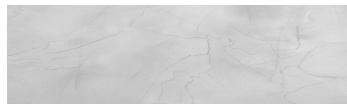

Struktura: Rain
Barva: Tokyo Graphite
Graphite

Speciální efekt pohledového betonu

Sand texture in Tokyo Graphite colour

Winter texture in Sydney Light colour

Ocean texture in Chicago Grey colour

Desert texture in Tokyo Graphite colour

Snow texture in Sydney Light colour

Cloud texture in Chicago Grey colour

Autumn texture in Chicago Grey and Tokyo Graphite colours

Frost texture in Tokyo Graphite and Sydney Light colours

Wave texture in Chicago Grey colour

Wind texture in Chicago Grey colour

Ice texture in Sydney Light colour

Lake texture in Sydney Light colour

Více informací o omítkách a barvách naleznete na

www.ceresit.cz

*Prezentované odstíny jsou součástí aktuální palety fasádních omítek a barev nabízené značkou Ceresit. Berte prosím na vědomí, že se barvy v originální podobě mohou lišit od barev zobrazených na monitoru. Elektronická a tištěná podoba vzorníku není považována za plně spolehlivou prezentaci. Doporučujeme proto vybrané barvy porovnat se skutečnými vzorkovnicí.

Storm texture in Tokyo Graphite and Sydney Light colours

Rock texture in Sydney Light and Tokyo Graphite colours

Více informací o omítkách a barvách naleznete na
www.ceresit.cz

*Prezentované odstíny jsou součástí aktuální palety fasádních omítek a barev nabízené značkou Ceresit. Berte prosím na vědomí, že se barvy v originální podobě mohou lišit od barev zobrazených na monitoru. Elektronická a tištěná podoba vzorníku není považována za plně spolehlivou prezentaci. Doporučujeme proto vybrané barvy porovnat se skutečnými vzorkovnicí.