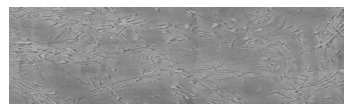

Struktura: Rain
Barva: Tokyo Graphite
Graphite

Speciální efekt pohledového betonu

Sand texture in Tokyo Graphite colour

Winter texture in Sydney Light colour

Ocean texture in Chicago Grey colour

Desert texture in Tokyo Graphite colour

Snow texture in Sydney Light colour

Cloud texture in Chicago Grey colour

Autumn texture in Chicago Grey and Tokyo Graphite colours

Frost texture in Tokyo Graphite and Sydney Light colours

Wave texture in Chicago Grey colour

Wind texture in Chicago Grey colour

Ice texture in Sydney Light colour

Lake texture in Sydney Light colour

Více informací o omítkách a barvách naleznete na

www.ceresit.cz

*Prezentované odstíny jsou součástí aktuální palety fasádních omítek a barev nabízené značkou Ceresit. Berte prosím na vědomí, že se barvy v originální podobě mohou lišit od barev zobrazených na monitoru. Elektronická a tištěná podoba vzorníku není považována za plně spolehlivou prezentaci. Doporučujeme proto vybrané barvy porovnat se skutečnými vzorkovnicí.

Storm texture in Tokyo Graphite and Sydney Light colours

Rock texture in Sydney Light and Tokyo Graphite colours

Více informací o omítkách a barvách naleznete na
www.ceresit.cz

*Prezentované odstíny jsou součástí aktuální palety fasádních omítek a barev nabízené značkou Ceresit. Berte prosím na vědomí, že se barvy v originální podobě mohou lišit od barev zobrazených na monitoru. Elektronická a tištěná podoba vzorníku není považována za plně spolehlivou prezentaci. Doporučujeme proto vybrané barvy porovnat se skutečnými vzorkovnicí.