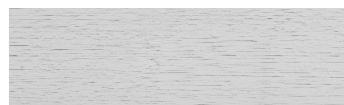

Struktura: Rain
Barva: Tokyo Graphite
Graphite

Speciální efekt pohledového betonu

Sand texture in Tokyo Graphite colour

Winter texture in Sydney Light colour

Ocean texture in Chicago Grey colour

Desert texture in Tokyo Graphite colour

Snow texture in Sydney Light colour

Cloud texture in Chicago Grey colour

Autumn texture in Chicago Grey and Tokyo Graphite colours

Frost texture in Tokyo Graphite and Sydney Light colours

Wave texture in Chicago Grey colour

Wind texture in Chicago Grey colour

Ice texture in Sydney Light colour

Lake texture in Sydney Light colour

Více informací o omítkách a barvách naleznete na

www.ceresit.cz

*Prezentované odstíny jsou součástí aktuální palety fasádních omítek a barev nabízené značkou Ceresit. Berte prosím na vědomí, že se barvy v originální podobě mohou lišit od barev zobrazených na monitoru. Elektronická a tištěná podoba vzorníku není považována za plně spolehlivou prezentaci. Doporučujeme proto vybrané barvy porovnat se skutečnými vzorkovnicí.

Storm texture in Tokyo Graphite and Sydney Light colours

Rock texture in Sydney Light and Tokyo Graphite colours

Více informací o omítkách a barvách naleznete na
www.ceresit.cz

*Prezentované odstíny jsou součástí aktuální palety fasádních omítek a barev nabízené značkou Ceresit. Berte prosím na vědomí, že se barvy v originální podobě mohou lišit od barev zobrazených na monitoru. Elektronická a tištěná podoba vzorníku není považována za plně spolehlivou prezentaci. Doporučujeme proto vybrané barvy porovnat se skutečnými vzorkovnicí.