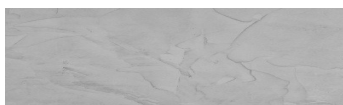

Struktura: Rain
Barva: Tokyo Graphite
Graphite

Speciální efekt pohledového betonu

Sand texture in Tokyo Graphite colour

Winter texture in Sydney Light colour

Ocean texture in Chicago Grey colour

Desert texture in Tokyo Graphite colour

Snow texture in Sydney Light colour

Cloud texture in Chicago Grey colour

Autumn texture in Chicago Grey and Tokyo Graphite colours

Frost texture in Tokyo Graphite and Sydney Light colours

Wave texture in Chicago Grey colour

Wind texture in Chicago Grey colour

Ice texture in Sydney Light colour

Lake texture in Sydney Light colour

Více informací o omítkách a barvách naleznete na

www.ceresit.cz

*Prezentované odstíny jsou součástí aktuální palety fasádních omítek a barev nabízené značkou Ceresit. Berte prosím na vědomí, že se barvy v originální podobě mohou lišit od barev zobrazených na monitoru. Elektronická a tištěná podoba vzorníku není považována za plně spolehlivou prezentaci. Doporučujeme proto vybrané barvy porovnat se skutečnými vzorkovnicí.

Storm texture in Tokyo Graphite and Sydney Light colours

Rock texture in Sydney Light and Tokyo Graphite colours

Více informací o omítkách a barvách naleznete na
www.ceresit.cz

*Prezentované odstíny jsou součástí aktuální palety fasádních omítek a barev nabízené značkou Ceresit. Berte prosím na vědomí, že se barvy v originální podobě mohou lišit od barev zobrazených na monitoru. Elektronická a tištěná podoba vzorníku není považována za plně spolehlivou prezentaci. Doporučujeme proto vybrané barvy porovnat se skutečnými vzorkovnicí.