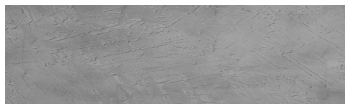

Struktura: Rain
Barva: Tokyo Graphite
Graphite

Speciální efekt pohledového betonu

Sand texture in Tokyo Graphite colour

Winter texture in Sydney Light colour

Ocean texture in Chicago Grey colour

Desert texture in Tokyo Graphite colour

Snow texture in Sydney Light colour

Cloud texture in Chicago Grey colour

Autumn texture in Chicago Grey and Tokyo Graphite colours

Frost texture in Tokyo Graphite and Sydney Light colours

Wave texture in Chicago Grey colour

Wind texture in Chicago Grey colour

Ice texture in Sydney Light colour

Lake texture in Sydney Light colour

Více informací o omítkách a barvách naleznete na

www.ceresit.cz

*Prezentované odstíny jsou součástí aktuální palety fasádních omítek a barev nabízené značkou Ceresit. Berte prosím na vědomí, že se barvy v originální podobě mohou lišit od barev zobrazených na monitoru. Elektronická a tištěná podoba vzorníku není považována za plně spolehlivou prezentaci. Doporučujeme proto vybrané barvy porovnat se skutečnými vzorkovnicí.

Storm texture in Tokyo Graphite and Sydney Light colours

Rock texture in Sydney Light and Tokyo Graphite colours

Více informací o omítkách a barvách naleznete na
www.ceresit.cz

*Prezentované odstíny jsou součástí aktuální palety fasádních omítek a barev nabízené značkou Ceresit. Berte prosím na vědomí, že se barvy v originální podobě mohou lišit od barev zobrazených na monitoru. Elektronická a tištěná podoba vzorníku není považována za plně spolehlivou prezentaci. Doporučujeme proto vybrané barvy porovnat se skutečnými vzorkovnicí.