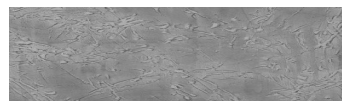

Struktura: Rain
Barva: Tokyo
Graphite

Speciální efekt pohledového betonu

Sand texture in Tokyo Graphite colour

Winter texture in Sydney Light colour

Ocean texture in Chicago Grey colour

Desert texture in Tokyo Graphite colour

Snow texture in Sydney Light colour

Cloud texture in Chicago Grey colour

Autumn texture in Chicago Grey and Tokyo Graphite colours

Frost texture in Tokyo Graphite and Sydney Light colours

Wave texture in Chicago Grey colour

Wind texture in Chicago Grey colour

Ice texture in Sydney Light colour

Lake texture in Sydney Light colour

Více informací o omítkách a barvách naleznete na

www.ceresit.cz

*Prezentované odstíny jsou součástí aktuální palety fasádních omítek a barev nabízené značkou Ceresit. Berte prosím na vědomí, že se barvy v originální podobě mohou lišit od barev zobrazených na monitoru. Elektronická a tištěná podoba vzorníku není považována za plně spolehlivou prezentaci. Doporučujeme proto vybrané barvy porovnat se skutečnými vzorkovnicí.

Storm texture in Tokyo Graphite and Sydney Light colours

Rock texture in Sydney Light and Tokyo Graphite colours

Více informací o omítkách a barvách naleznete na
www.ceresit.cz

*Prezentované odstíny jsou součástí aktuální palety fasádních omítek a barev nabízené značkou Ceresit. Berte prosím na vědomí, že se barvy v originální podobě mohou lišit od barev zobrazených na monitoru. Elektronická a tištěná podoba vzorníku není považována za plně spolehlivou prezentaci. Doporučujeme proto vybrané barvy porovnat se skutečnými vzorkovnicí.