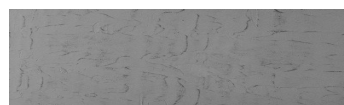

Struktura: Rain
Barva: Tokyo Graphite
Graphite

Speciální efekt pohledového betonu

Sand texture in Tokyo Graphite colour

Winter texture in Sydney Light colour

Ocean texture in Chicago Grey colour

Desert texture in Tokyo Graphite colour

Snow texture in Sydney Light colour

Cloud texture in Chicago Grey colour

Autumn texture in Chicago Grey and Tokyo Graphite colours

Frost texture in Tokyo Graphite and Sydney Light colours

Wave texture in Chicago Grey colour

Wind texture in Chicago Grey colour

Ice texture in Sydney Light colour

Lake texture in Sydney Light colour

Více informací o omítkách a barvách naleznete na

www.ceresit.cz

*Prezentované odstíny jsou součástí aktuální palety fasádních omítek a barev nabízené značkou Ceresit. Berte prosím na vědomí, že se barvy v originální podobě mohou lišit od barev zobrazených na monitoru. Elektronická a tištěná podoba vzorníku není považována za plně spolehlivou prezentaci. Doporučujeme proto vybrané barvy porovnat se skutečnými vzorkovnicí.

Storm texture in Tokyo Graphite and Sydney Light colours

Rock texture in Sydney Light and Tokyo Graphite colours

Více informací o omítkách a barvách naleznete na
www.ceresit.cz

*Prezentované odstíny jsou součástí aktuální palety fasádních omítek a barev nabízené značkou Ceresit. Berte prosím na vědomí, že se barvy v originální podobě mohou lišit od barev zobrazených na monitoru. Elektronická a tištěná podoba vzorníku není považována za plně spolehlivou prezentaci. Doporučujeme proto vybrané barvy porovnat se skutečnými vzorkovnicí.