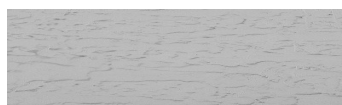

Struktura: Rain
Barva: Tokyo
Graphite

Speciální efekt pohledového betonu

Sand texture in Tokyo Graphite colour

Winter texture in Sydney Light colour

Ocean texture in Chicago Grey colour

Desert texture in Tokyo Graphite colour

Snow texture in Sydney Light colour

Cloud texture in Chicago Grey colour

Autumn texture in Chicago Grey and Tokyo Graphite colours

Frost texture in Tokyo Graphite and Sydney Light colours

Wave texture in Chicago Grey colour

Wind texture in Chicago Grey colour

Ice texture in Sydney Light colour

Lake texture in Sydney Light colour

Více informací o omítkách a barvách naleznete na

www.ceresit.cz

*Prezentované odstíny jsou součástí aktuální palety fasádních omítek a barev nabízené značkou Ceresit. Berte prosím na vědomí, že se barvy v originální podobě mohou lišit od barev zobrazených na monitoru. Elektronická a tištěná podoba vzorníku není považována za plně spolehlivou prezentaci. Doporučujeme proto vybrané barvy porovnat se skutečnými vzorkovnicí.

Storm texture in Tokyo Graphite and Sydney Light colours

Rock texture in Sydney Light and Tokyo Graphite colours

Více informací o omítkách a barvách naleznete na
www.ceresit.cz

*Prezentované odstíny jsou součástí aktuální palety fasádních omítek a barev nabízené značkou Ceresit. Berte prosím na vědomí, že se barvy v originální podobě mohou lišit od barev zobrazených na monitoru. Elektronická a tištěná podoba vzorníku není považována za plně spolehlivou prezentaci. Doporučujeme proto vybrané barvy porovnat se skutečnými vzorkovnicí.