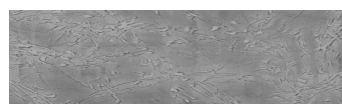

Struktura: Rain
Barva: Tokyo
Graphite

Speciální efekt pohledového betonu

Sand texture in Tokyo Graphite colour

Winter texture in Sydney Light colour

Ocean texture in Chicago Grey colour

Desert texture in Tokyo Graphite colour

Snow texture in Sydney Light colour

Cloud texture in Chicago Grey colour

Autumn texture in Chicago Grey and Tokyo Graphite colours

Frost texture in Tokyo Graphite and Sydney Light colours

Wave texture in Chicago Grey colour

Wind texture in Chicago Grey colour

Ice texture in Sydney Light colour

Lake texture in Sydney Light colour

Více informací o omítkách a barvách naleznete na

www.ceresit.cz

*Prezentované odstíny jsou součástí aktuální palety fasádních omítek a barev nabízené značkou Ceresit. Berte prosím na vědomí, že se barvy v originální podobě mohou lišit od barev zobrazených na monitoru. Elektronická a tištěná podoba vzorníku není považována za plně spolehlivou prezentaci. Doporučujeme proto vybrané barvy porovnat se skutečnými vzorkovnicí.

Storm texture in Tokyo Graphite and Sydney Light colours

Rock texture in Sydney Light and Tokyo Graphite colours

Více informací o omítkách a barvách naleznete na
www.ceresit.cz

*Prezentované odstíny jsou součástí aktuální palety fasádních omítek a barev nabízené značkou Ceresit. Berte prosím na vědomí, že se barvy v originální podobě mohou lišit od barev zobrazených na monitoru. Elektronická a tištěná podoba vzorníku není považována za plně spolehlivou prezentaci. Doporučujeme proto vybrané barvy porovnat se skutečnými vzorkovnicí.