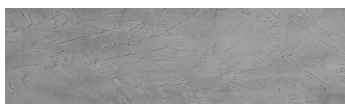

Struktura: Rain
Barva: Tokyo
Graphite

Speciální efekt pohledového betonu

Sand texture in Tokyo Graphite colour

Winter texture in Sydney Light colour

Ocean texture in Chicago Grey colour

Desert texture in Tokyo Graphite colour

Snow texture in Sydney Light colour

Cloud texture in Chicago Grey colour

Autumn texture in Chicago Grey and Tokyo Graphite colours

Frost texture in Tokyo Graphite and Sydney Light colours

Wave texture in Chicago Grey colour

Wind texture in Chicago Grey colour

Ice texture in Sydney Light colour

Lake texture in Sydney Light colour

Více informací o omítkách a barvách naleznete na

www.ceresit.cz

*Prezentované odstíny jsou součástí aktuální palety fasádních omítek a barev nabízené značkou Ceresit. Berte prosím na vědomí, že se barvy v originální podobě mohou lišit od barev zobrazených na monitoru. Elektronická a tištěná podoba vzorníku není považována za plně spolehlivou prezentaci. Doporučujeme proto vybrané barvy porovnat se skutečnými vzorkovnicí.

Storm texture in Tokyo Graphite and Sydney Light colours

Rock texture in Sydney Light and Tokyo Graphite colours

Více informací o omítkách a barvách naleznete na
www.ceresit.cz

*Prezentované odstíny jsou součástí aktuální palety fasádních omítek a barev nabízené značkou Ceresit. Berte prosím na vědomí, že se barvy v originální podobě mohou lišit od barev zobrazených na monitoru. Elektronická a tištěná podoba vzorníku není považována za plně spolehlivou prezentaci. Doporučujeme proto vybrané barvy porovnat se skutečnými vzorkovnicí.