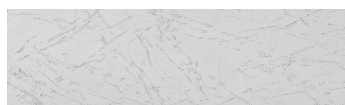

Struktura: Rain
Barva: Tokyo
Graphite

Speciální efekt pohledového betonu

Sand texture in Tokyo Graphite colour

Winter texture in Sydney Light colour

Ocean texture in Chicago Grey colour

Desert texture in Tokyo Graphite colour

Snow texture in Sydney Light colour

Cloud texture in Chicago Grey colour

Autumn texture in Chicago Grey and Tokyo Graphite colours

Frost texture in Tokyo Graphite and Sydney Light colours

Wave texture in Chicago Grey colour

Wind texture in Chicago Grey colour

Ice texture in Sydney Light colour

Lake texture in Sydney Light colour

Více informací o omítkách a barvách naleznete na

www.ceresit.cz

*Prezentované odstíny jsou součástí aktuální palety fasádních omítek a barev nabízené značkou Ceresit. Berte prosím na vědomí, že se barvy v originální podobě mohou lišit od barev zobrazených na monitoru. Elektronická a tištěná podoba vzorníku není považována za plně spolehlivou prezentaci. Doporučujeme proto vybrané barvy porovnat se skutečnými vzorkovnicí.

Storm texture in Tokyo Graphite and Sydney Light colours

Rock texture in Sydney Light and Tokyo Graphite colours

Více informací o omítkách a barvách naleznete na
www.ceresit.cz

*Prezentované odstíny jsou součástí aktuální palety fasádních omítek a barev nabízené značkou Ceresit. Berte prosím na vědomí, že se barvy v originální podobě mohou lišit od barev zobrazených na monitoru. Elektronická a tištěná podoba vzorníku není považována za plně spolehlivou prezentaci. Doporučujeme proto vybrané barvy porovnat se skutečnými vzorkovnicí.