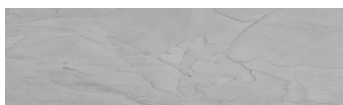

Struktura: Rain
Barva: Tokyo
Graphite

Speciální efekt pohledového betonu

Sand texture in Tokyo Graphite colour

Winter texture in Sydney Light colour

Ocean texture in Chicago Grey colour

Desert texture in Tokyo Graphite colour

Snow texture in Sydney Light colour

Cloud texture in Chicago Grey colour

Autumn texture in Chicago Grey and Tokyo Graphite colours

Frost texture in Tokyo Graphite and Sydney Light colours

Wave texture in Chicago Grey colour

Wind texture in Chicago Grey colour

Ice texture in Sydney Light colour

Lake texture in Sydney Light colour

Více informací o omítkách a barvách naleznete na

www.ceresit.cz

*Prezentované odstíny jsou součástí aktuální palety fasádních omítek a barev nabízené značkou Ceresit. Berte prosím na vědomí, že se barvy v originální podobě mohou lišit od barev zobrazených na monitoru. Elektronická a tištěná podoba vzorníku není považována za plně spolehlivou prezentaci. Doporučujeme proto vybrané barvy porovnat se skutečnými vzorkovnicí.

Storm texture in Tokyo Graphite and Sydney Light colours

Rock texture in Sydney Light and Tokyo Graphite colours

Více informací o omítkách a barvách naleznete na
www.ceresit.cz

*Prezentované odstíny jsou součástí aktuální palety fasádních omítek a barev nabízené značkou Ceresit. Berte prosím na vědomí, že se barvy v originální podobě mohou lišit od barev zobrazených na monitoru. Elektronická a tištěná podoba vzorníku není považována za plně spolehlivou prezentaci. Doporučujeme proto vybrané barvy porovnat se skutečnými vzorkovnicí.