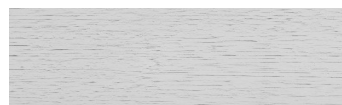

Struktura: Rain
Barva: Tokyo
Graphite

Speciální efekt pohledového betonu

Sand texture in Tokyo Graphite colour

Winter texture in Sydney Light colour

Ocean texture in Chicago Grey colour

Desert texture in Tokyo Graphite colour

Snow texture in Sydney Light colour

Cloud texture in Chicago Grey colour

Autumn texture in Chicago Grey and Tokyo Graphite colours

Frost texture in Tokyo Graphite and Sydney Light colours

Wave texture in Chicago Grey colour

Wind texture in Chicago Grey colour

Ice texture in Sydney Light colour

Lake texture in Sydney Light colour

Více informací o omítkách a barvách naleznete na

www.ceresit.cz

*Prezentované odstíny jsou součástí aktuální palety fasádních omítek a barev nabízené značkou Ceresit. Berte prosím na vědomí, že se barvy v originální podobě mohou lišit od barev zobrazených na monitoru. Elektronická a tištěná podoba vzorníku není považována za plně spolehlivou prezentaci. Doporučujeme proto vybrané barvy porovnat se skutečnými vzorkovnicí.

Storm texture in Tokyo Graphite and Sydney Light colours

Rock texture in Sydney Light and Tokyo Graphite colours

Více informací o omítkách a barvách naleznete na
www.ceresit.cz

*Prezentované odstíny jsou součástí aktuální palety fasádních omítek a barev nabízené značkou Ceresit. Berte prosím na vědomí, že se barvy v originální podobě mohou lišit od barev zobrazených na monitoru. Elektronická a tištěná podoba vzorníku není považována za plně spolehlivou prezentaci. Doporučujeme proto vybrané barvy porovnat se skutečnými vzorkovnicí.