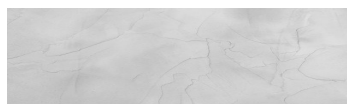

Struktura: Rain
Barva: Tokyo
Graphite

Speciální efekt pohledového betonu

Sand texture in Tokyo Graphite colour

Winter texture in Sydney Light colour

Ocean texture in Chicago Grey colour

Desert texture in Tokyo Graphite colour

Snow texture in Sydney Light colour

Cloud texture in Chicago Grey colour

Autumn texture in Chicago Grey and Tokyo Graphite colours

Frost texture in Tokyo Graphite and Sydney Light colours

Wave texture in Chicago Grey colour

Wind texture in Chicago Grey colour

Ice texture in Sydney Light colour

Lake texture in Sydney Light colour

Více informací o omítkách a barvách naleznete na

www.ceresit.cz

*Prezentované odstíny jsou součástí aktuální palety fasádních omítek a barev nabízené značkou Ceresit. Berte prosím na vědomí, že se barvy v originální podobě mohou lišit od barev zobrazených na monitoru. Elektronická a tištěná podoba vzorníku není považována za plně spolehlivou prezentaci. Doporučujeme proto vybrané barvy porovnat se skutečnými vzorkovnicí.

Storm texture in Tokyo Graphite and Sydney Light colours

Rock texture in Sydney Light and Tokyo Graphite colours

Více informací o omítkách a barvách naleznete na
www.ceresit.cz

*Prezentované odstíny jsou součástí aktuální palety fasádních omítek a barev nabízené značkou Ceresit. Berte prosím na vědomí, že se barvy v originální podobě mohou lišit od barev zobrazených na monitoru. Elektronická a tištěná podoba vzorníku není považována za plně spolehlivou prezentaci. Doporučujeme proto vybrané barvy porovnat se skutečnými vzorkovnicí.