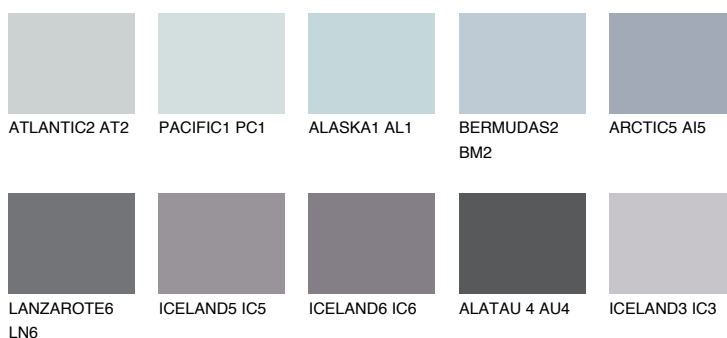

ARCTIC4 AI4☀ 51% **TSR** 54%**Doplňkovou barvami****ODSTÍNY CON****Odstíny Intense**

Více informací o omítkách a barvách naleznete na
www.ceresit.cz

*Prezentované odstíny jsou součástí aktuální palety fasádních omítek a barev nabízené značkou Ceresit. Berte prosím na vědomí, že se barvy v originální podobě mohou lišit od barev zobrazených na monitoru. Elektronická a tištěná podoba vzorníku není považována za plně spolehlivou prezentaci. Doporučujeme proto vybrané barvy porovnat se skutečnými vzorkovnicí.