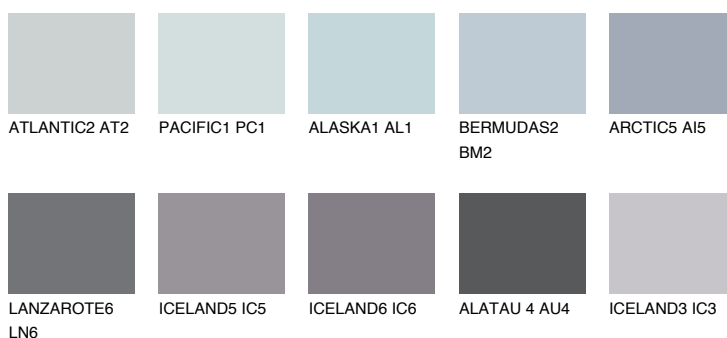

**ARCTIC4 AI4**☀ 51% **TSR** 54%**Doplňkovou barvami****ODSTÍNY CON****Odstíny Intense**

Více informací o omítkách a barvách naleznete na  
[www.ceresit.cz](http://www.ceresit.cz)

\*Prezentované odstíny jsou součástí aktuální palety fasádních omítek a barev nabízené značkou Ceresit. Berte prosím na vědomí, že se barvy v originální podobě mohou lišit od barev zobrazených na monitoru. Elektronická a tištěná podoba vzorníku není považována za plně spolehlivou prezentaci. Doporučujeme proto vybrané barvy porovnat se skutečnými vzorkovnicí.