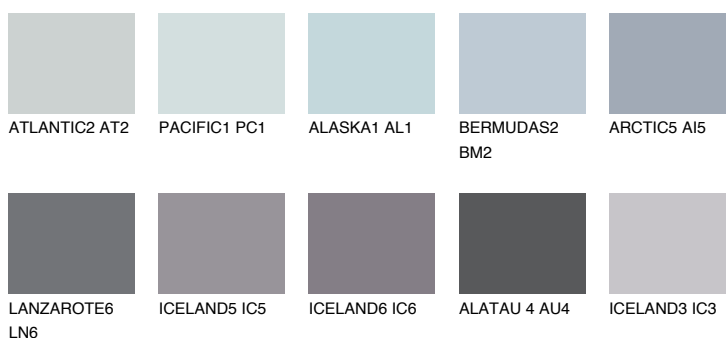

ARCTIC4 AI4

☀️ 51%   **TSR** 54%

Doplňkovou barvami

ODSTÍNY CON

Odstíny Intense

Více informací o omítkách a barvách naleznete na
www.ceresit.cz

*Prezentované odstíny jsou součástí aktuální palety fasádních omítek a barev nabízené značkou Ceresit. Berte prosím na vědomí, že se barvy v originální podobě mohou lišit od barev zobrazených na monitoru. Elektronická a tištěná podoba vzorníku není považována za plně spolehlivou prezentaci. Doporučujeme proto vybrané barvy porovnat se skutečnými vzorkovnicí.