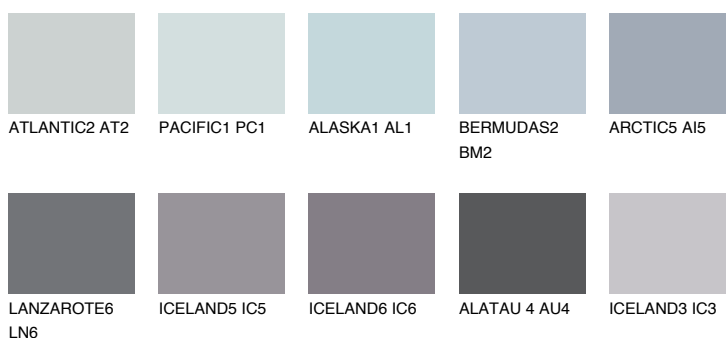

## ARCTIC4 AI4

☀️ 51%    **TSR** 54%

### Doplňkovou barvami

#### Odstíny Intense

Více informací o omítkách a barvách naleznete na  
[www.ceresit.cz](http://www.ceresit.cz)

\*Prezentované odstíny jsou součástí aktuální palety fasádních omítek a barev nabízené značkou Ceresit. Berte prosím na vědomí, že se barvy v originální podobě mohou lišit od barev zobrazených na monitoru. Elektronická a tištěná podoba vzorníku není považována za plně spolehlivou prezentaci. Doporučujeme proto vybrané barvy porovnat se skutečnými vzorkovnicí.