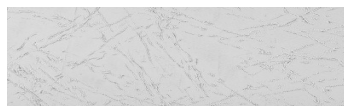

Struktura:
Rock Barva:
Sydney Light a
Tokyo Graphite

Speciální efekt pohledového betonu

Sand texture in Tokyo Graphite colour

Winter texture in Sydney Light colour

Ocean texture in Chicago Grey colour

Desert texture in Tokyo Graphite colour

Snow texture in Sydney Light colour

Cloud texture in Chicago Grey colour

Autumn texture in Chicago Grey and
Tokyo Graphite coloursFrost texture in Tokyo Graphite and
Sydney Light colours

Více informací o omítkách a barvách naleznete na