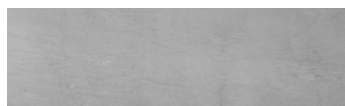

Struktura:
Storm Barva:
Tokyo Graphite a
Sydney Light

Speciální efekt pohledového betonu

Sand texture in Tokyo Graphite colour

Winter texture in Sydney Light colour

Ocean texture in Chicago Grey colour

Desert texture in Tokyo Graphite colour

Snow texture in Sydney Light colour

Cloud texture in Chicago Grey colour

Autumn texture in Chicago Grey and
Tokyo Graphite coloursFrost texture in Tokyo Graphite and
Sydney Light colours

Více informací o omítkách a barvách naleznete na