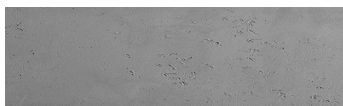

Struktura:
Storm Barva:
Tokyo Graphite a
Sydney Light

Speciální efekt pohledového betonu

Sand texture in Tokyo Graphite colour

Winter texture in Sydney Light colour

Ocean texture in Chicago Grey colour

Desert texture in Tokyo Graphite colour

Snow texture in Sydney Light colour

Cloud texture in Chicago Grey colour

Autumn texture in Chicago Grey and
Tokyo Graphite coloursFrost texture in Tokyo Graphite and
Sydney Light colours

Více informací o omítkách a barvách naleznete na