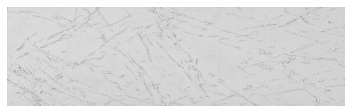

Struktura:
Storm Barva:
Tokyo Graphite a
Sydney Light

Speciální efekt pohledového betonu

Sand texture in Tokyo Graphite colour

Winter texture in Sydney Light colour

Ocean texture in Chicago Grey colour

Desert texture in Tokyo Graphite colour

Snow texture in Sydney Light colour

Cloud texture in Chicago Grey colour

Autumn texture in Chicago Grey and
Tokyo Graphite coloursFrost texture in Tokyo Graphite and
Sydney Light colours

Více informací o omítkách a barvách naleznete na